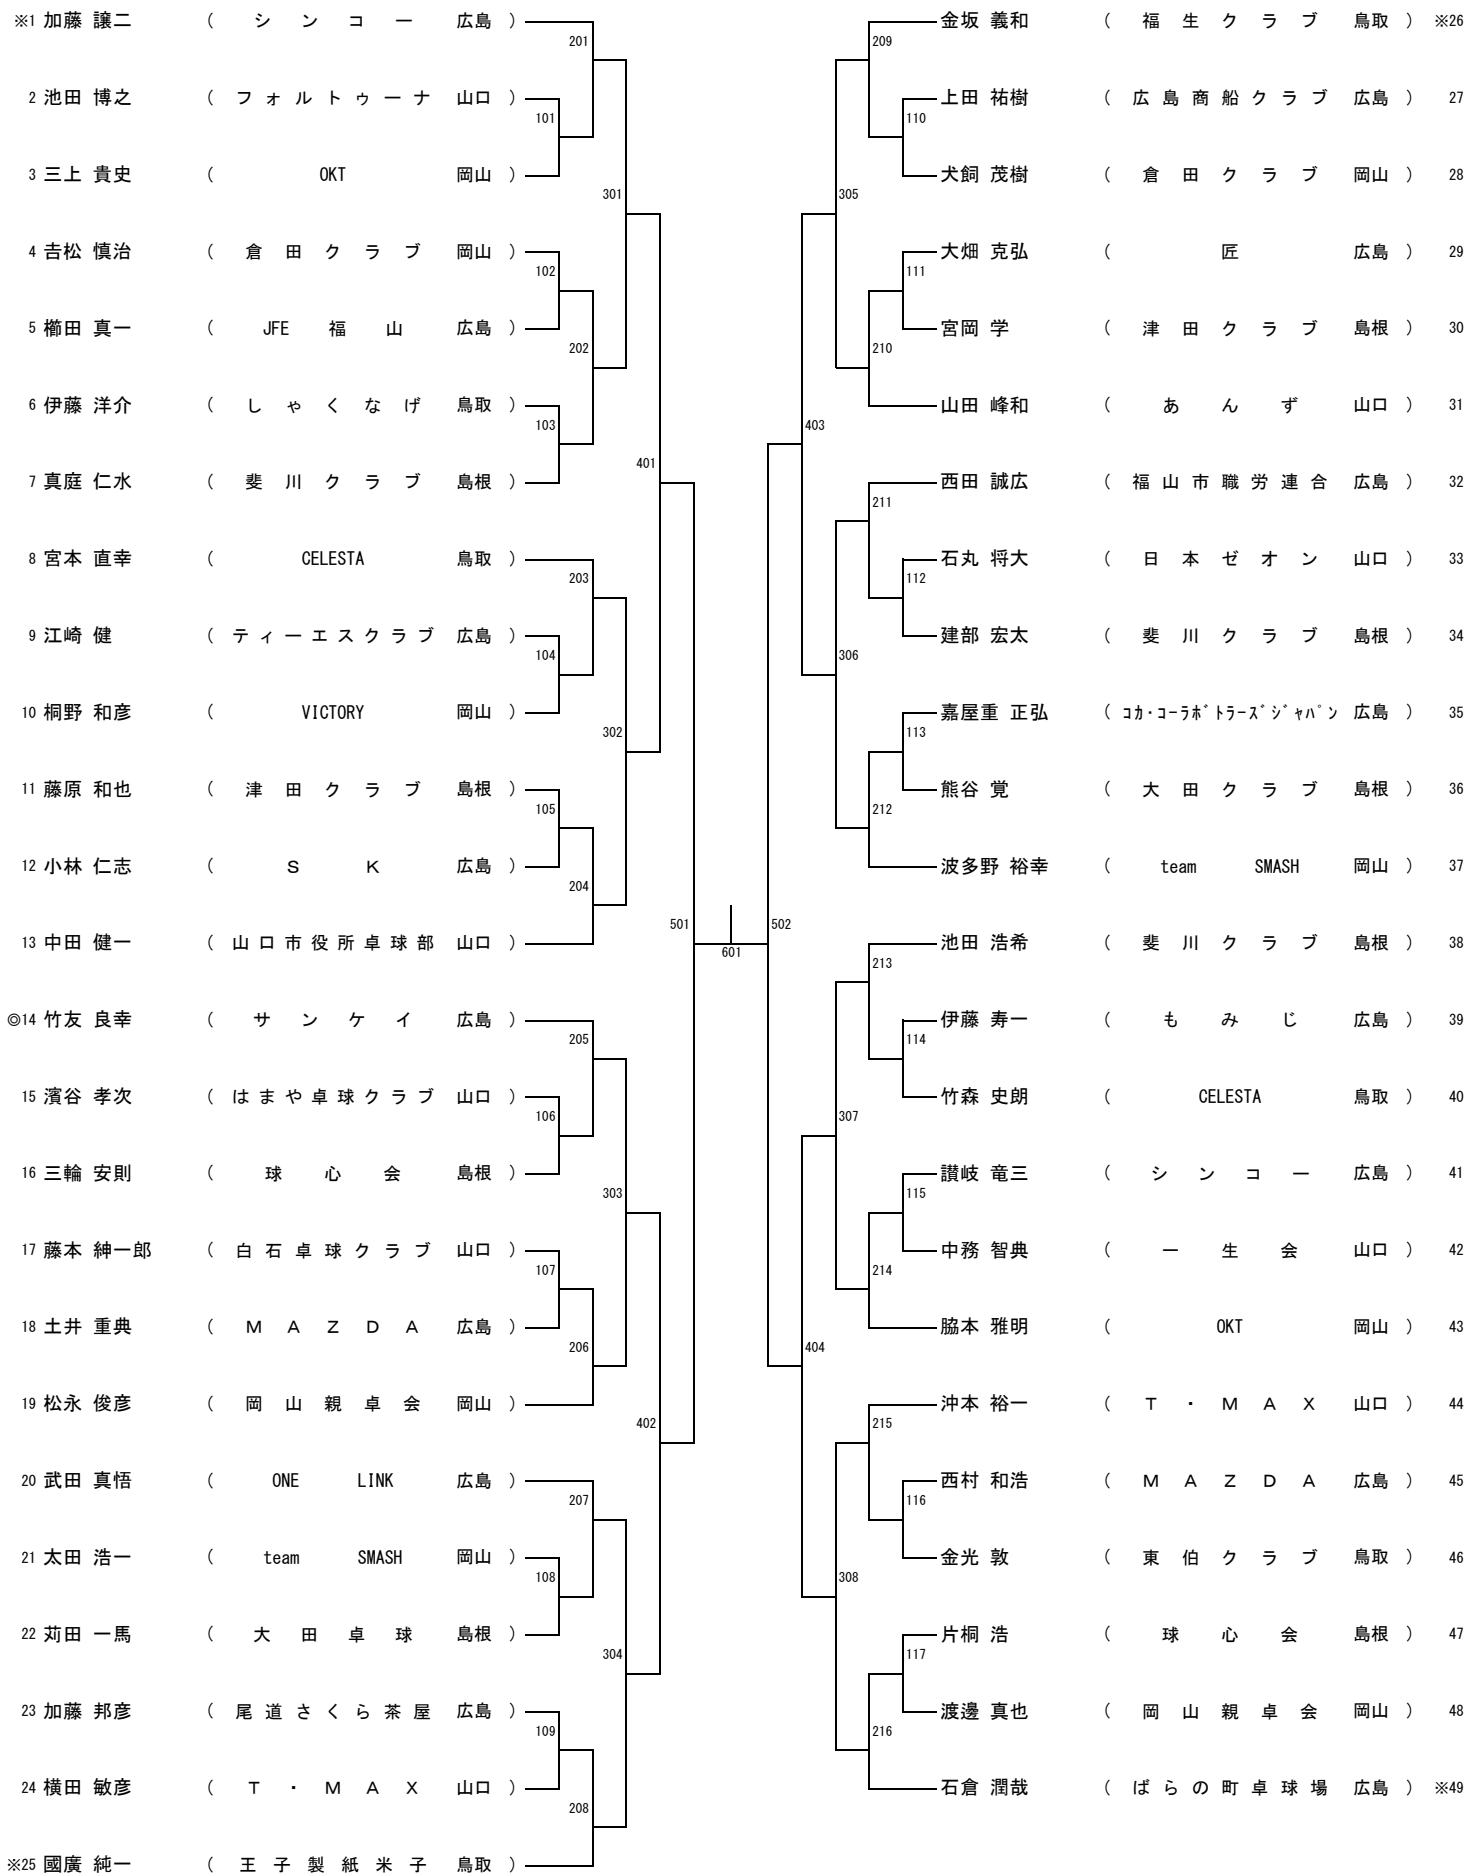

男子ダブルス (MD)

女子ダブルス (WD)

男子ローシックスティ (ML60)

男子ハイシックスティ (MH60)

女子ローシックスティ (WL 60)

女子ハイシックスティ (WH 60)

男子セブンティ (M70)

女子セブンティ (W70)

男子エイティ (M80)

女子エイティ (W80)

一般男子シングルス (MS)

一般女子シングルス (WS)

男子サーティ (M30)

男子フォーティ (M40)

女子サーティ (W30)

女子フォーティ (W40)