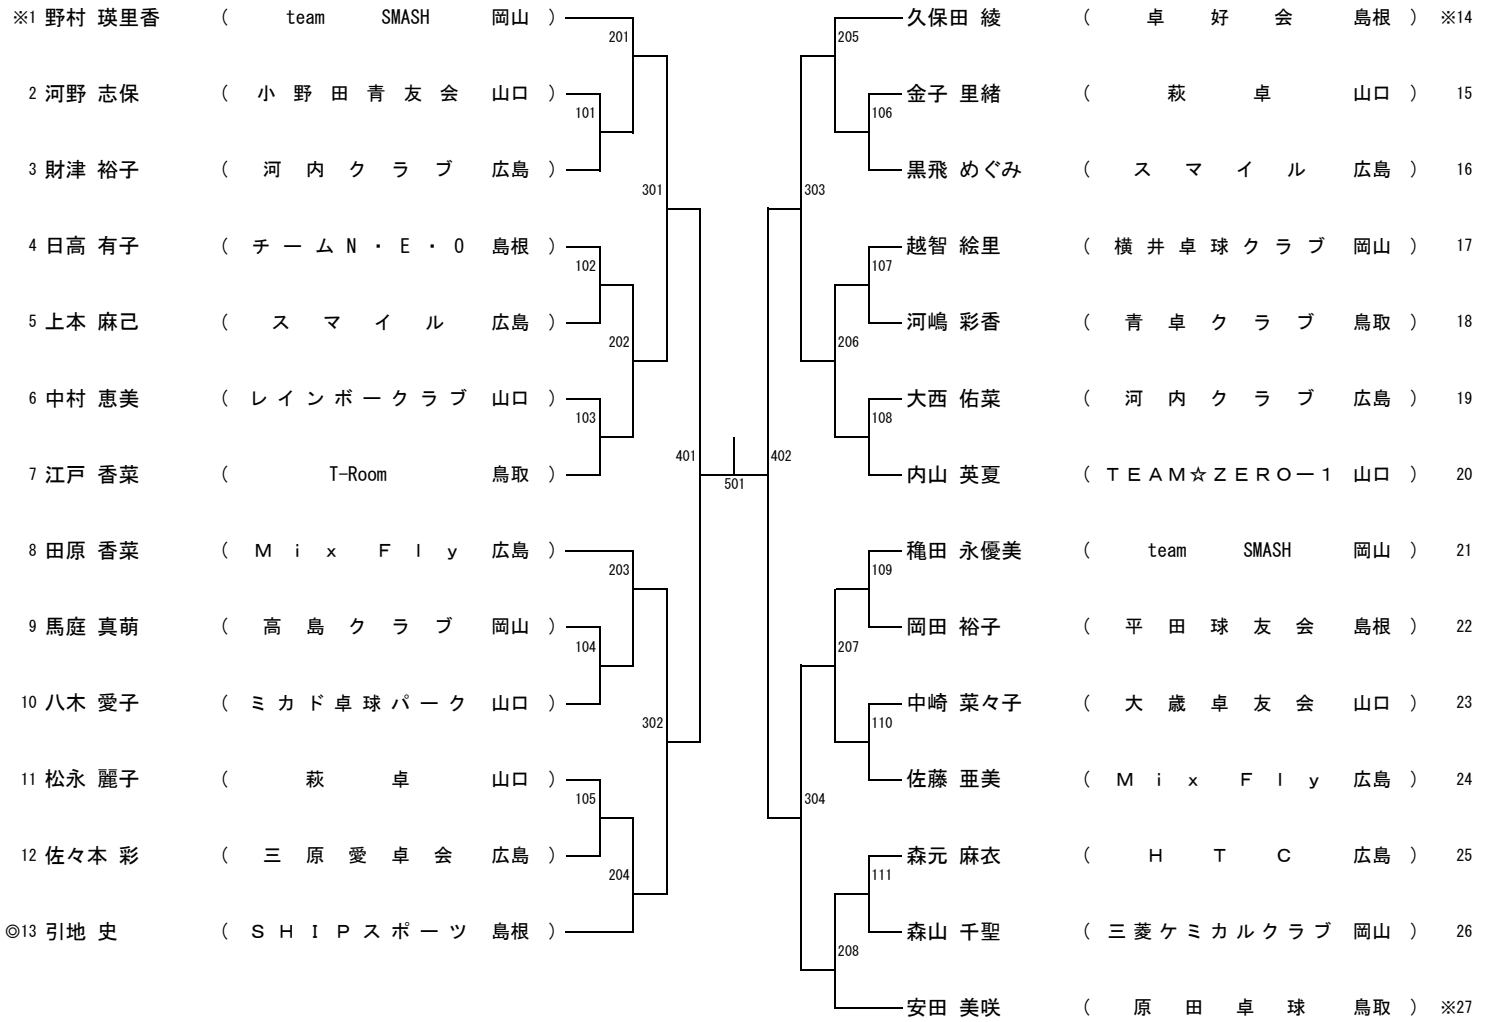

男子ダブルス (MD)

女子ダブルス (WD)

男子ローシックスティ (ML60)

男子ハイシックスティ (MH60)

女子ローシックスティ (WL 60)

女子ハイシックスティ (WH 60)

男子セブンティ (M70)

女子セブンティ (W70)

男子エイティ (M80)

女子エイティ (W80)

一般男子シングルス (MS)

一般女子シングルス (WS)

男子サーティ (M30)

男子フォーティ (M40)

女子サーティ (W30)

女子フォーティ (W40)

男子フィフティ (M50)

女子フィフティ (W50)