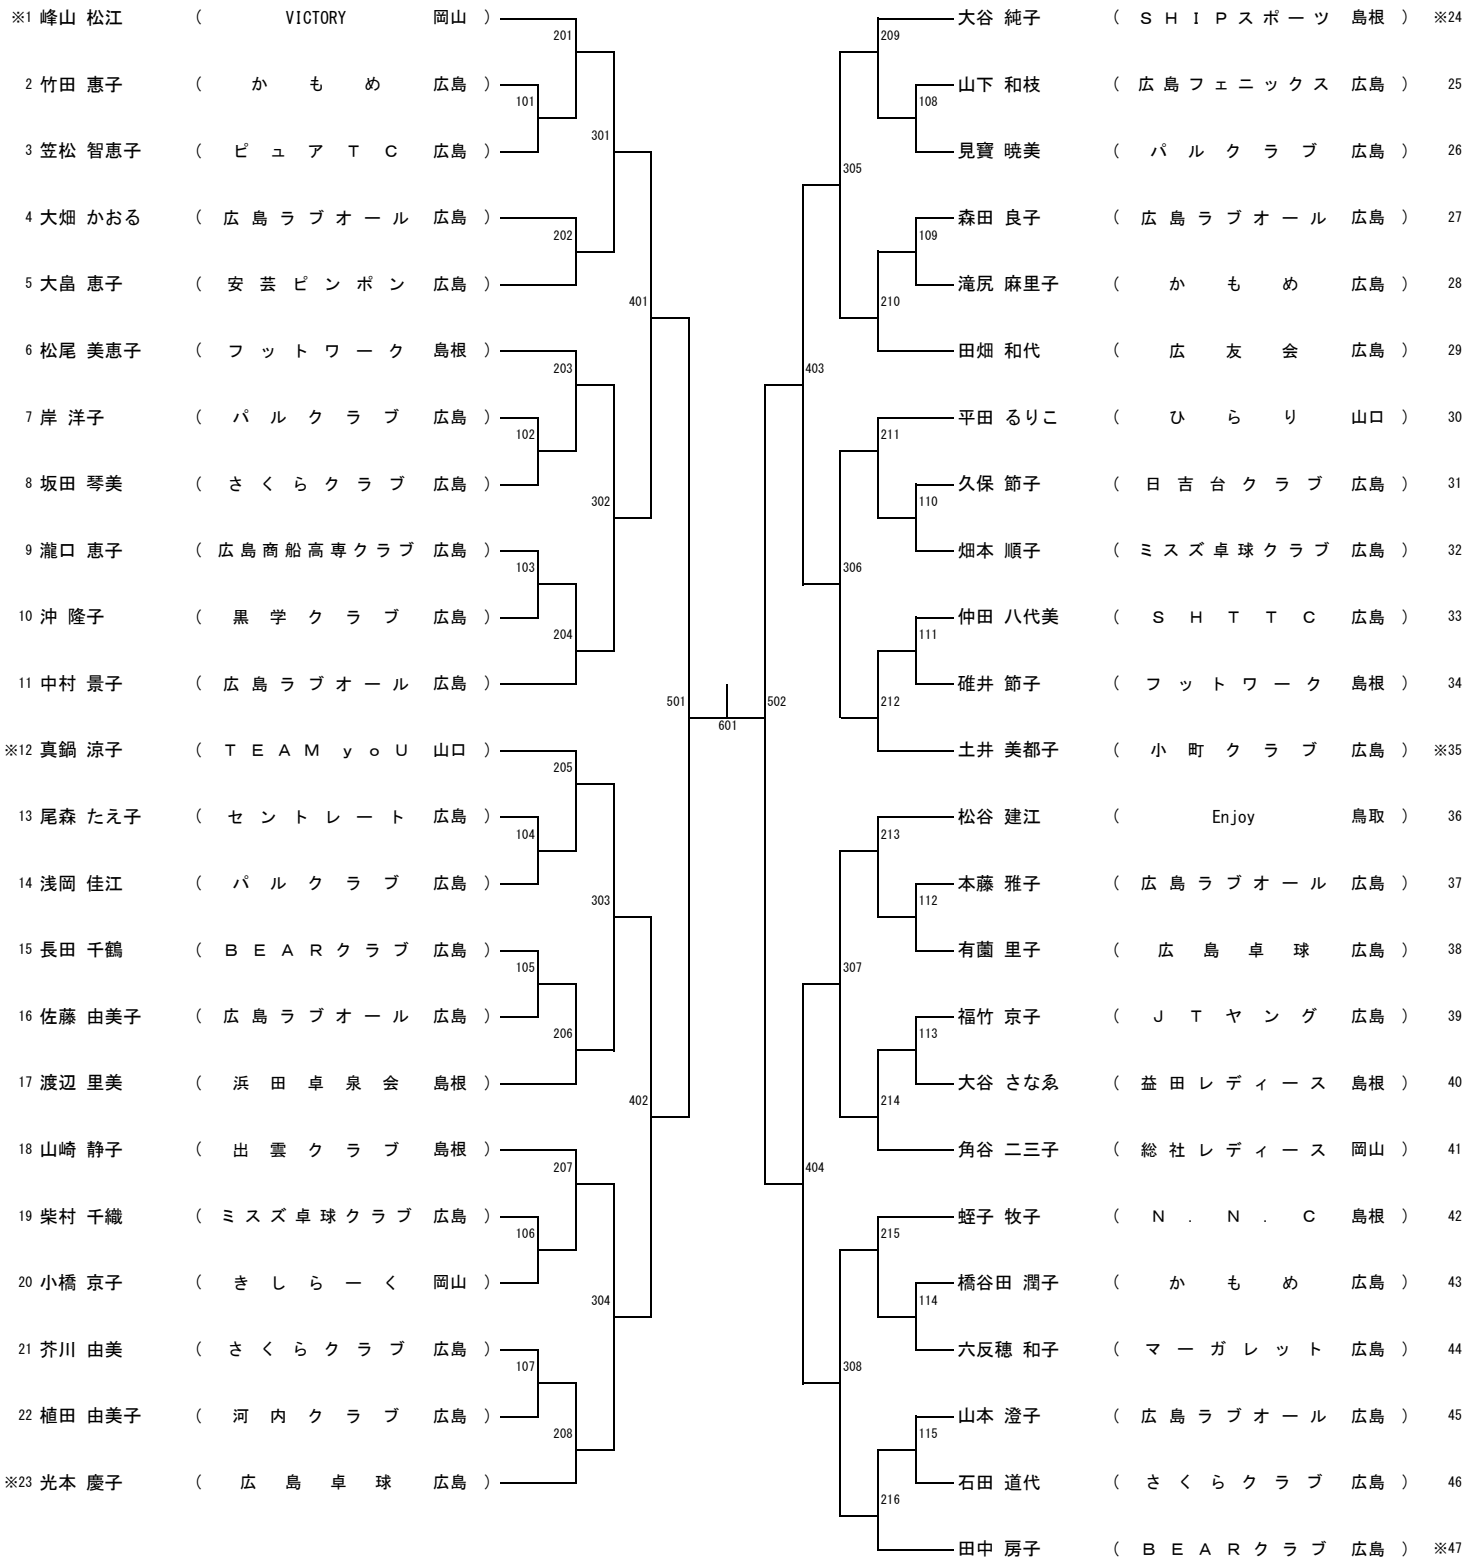

男子ダブルス (MD)

女子ダブルス (WD)

男子ローシックスティ (ML60)

男子ハイシックスティ (MH60)

女子ローシックスティ (WL 60)

女子ハイシックスティ (WH 60)

男子セブンティ (M70)

女子セブンティ (W70)

男子エイティ (M80)

女子エイティ (W80)

一般男子シングルス (MS)

一般女子シングルス (WS)

男子サーティ (M30)

男子フォーティ (M40)

女子サーティ (W30)

女子フォーティ (W40)