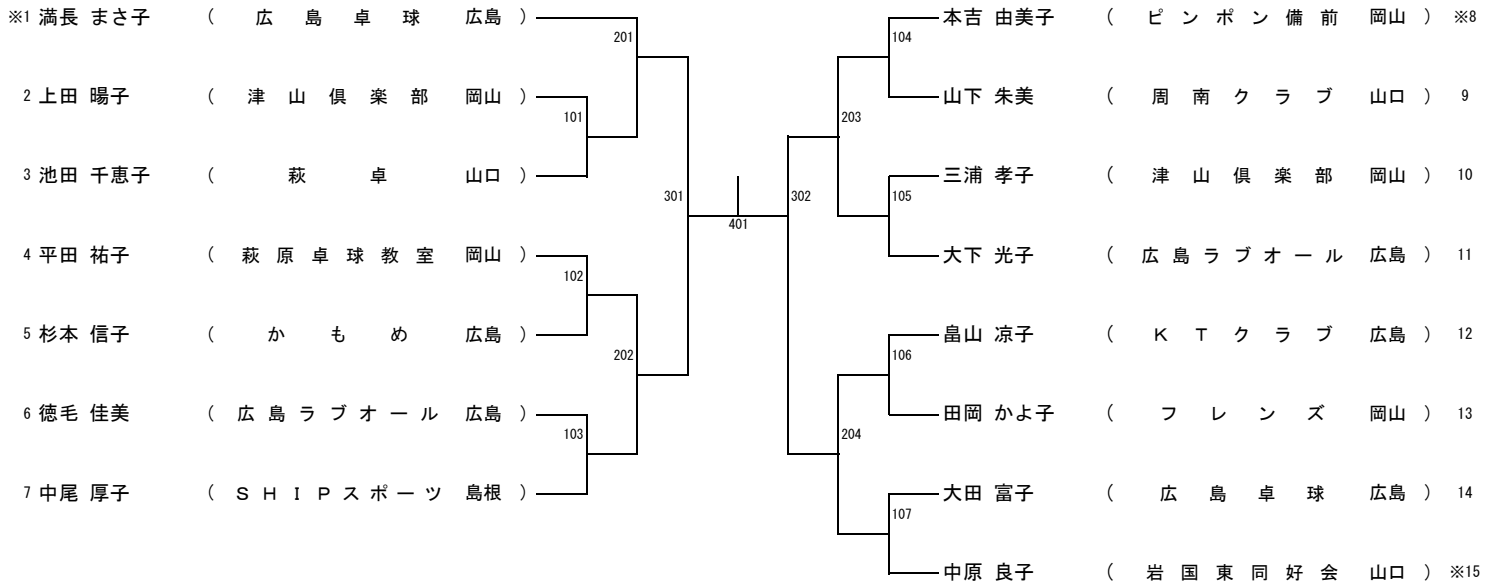

男子ダブルス (MD)

女子ダブルス (WD)

男子ローシックスティ (ML60)

男子ハイシックスティ (MH60)

女子ローシックスティ (WL 60)

女子ハイシックスティ (WH 60)

男子セブンティ (M70)

女子セブンティ (W70)

男子エイティ (M80)

女子エイティ (W80)

一般男子シングルス (MS)

一般女子シングルス (WS)

男子サーティ (M30)

男子フォーティ (M40)

女子サーティ (W30)

女子フォーティ (W40)