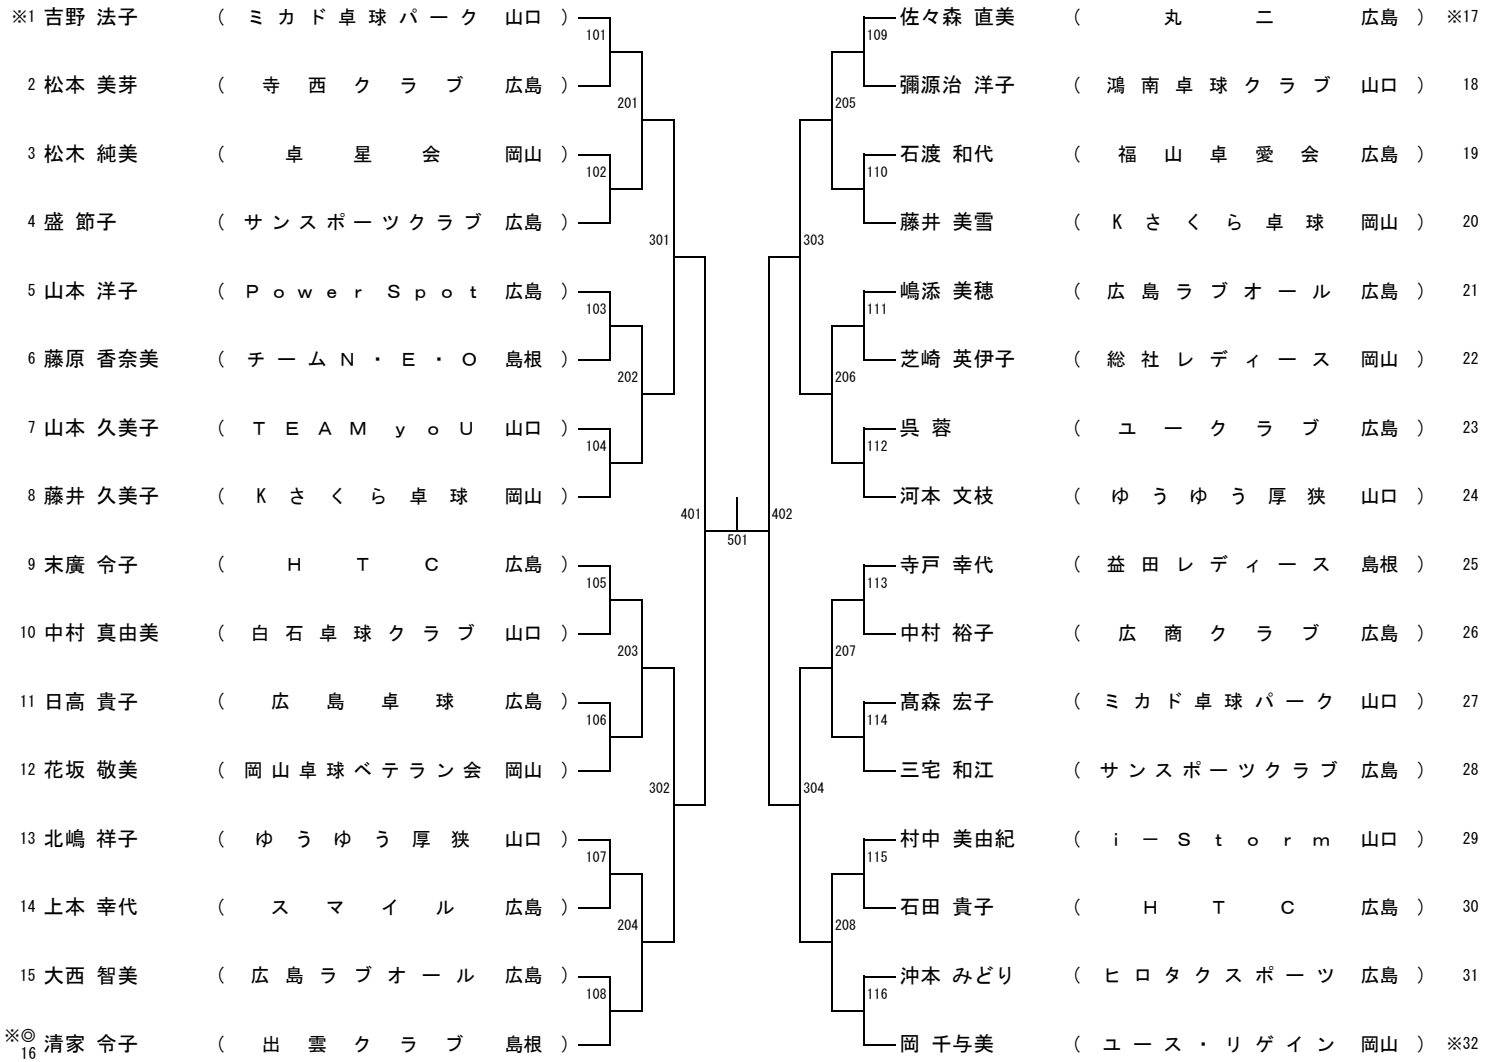

男子ダブルス (MD)

女子ダブルス (WD)

男子ローシックスティ (ML60)

男子ハイシックスティ (MH60)

女子ローシックスティ (WL 60)

女子ハイシックスティ (WH 60)

男子セブンティ (M70)

女子セブンティ (W70)

男子エイティ (M80)

女子エイティ (W80)

一般男子シングルス (MS)

一般女子シングルス (WS)

男子サーティ (M30)

男子フォーティ (M40)

女子サーティ (W30)

女子フォーティ (W40)