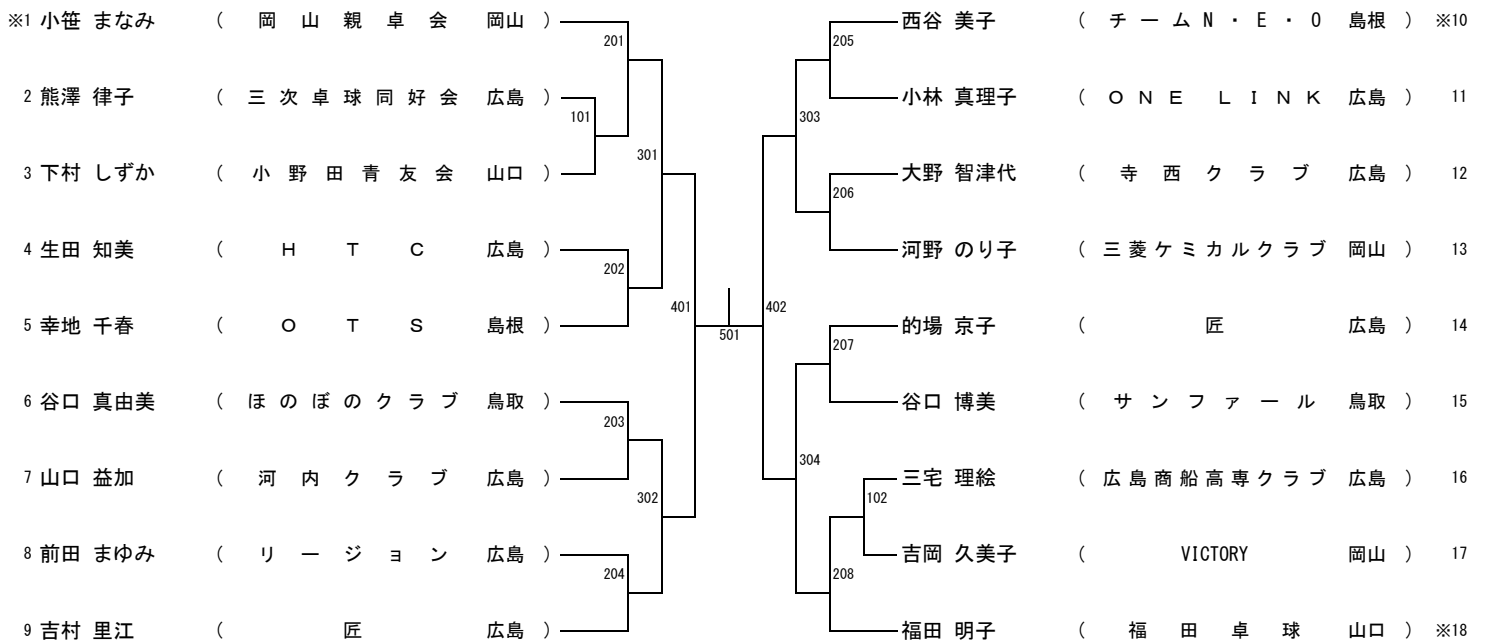

男子ダブルス (MD)

女子ダブルス (WD)

男子ローシックスティ (ML60)

男子ハイシックスティ (MH60)

女子ローシックスティ (WL 60)

女子ハイシックスティ (WH 60)

男子セブンティ (M70)

女子セブンティ (W70)

男子エイティ (M80)

女子エイティ (W80)

一般男子シングルス (MS)

一般女子シングルス (WS)

男子サーティ (M30)

男子フォーティ (M40)

女子サーティ (W30)

女子フォーティ (W40)

男子フィフティ (M50)

女子フィフティ (W50)