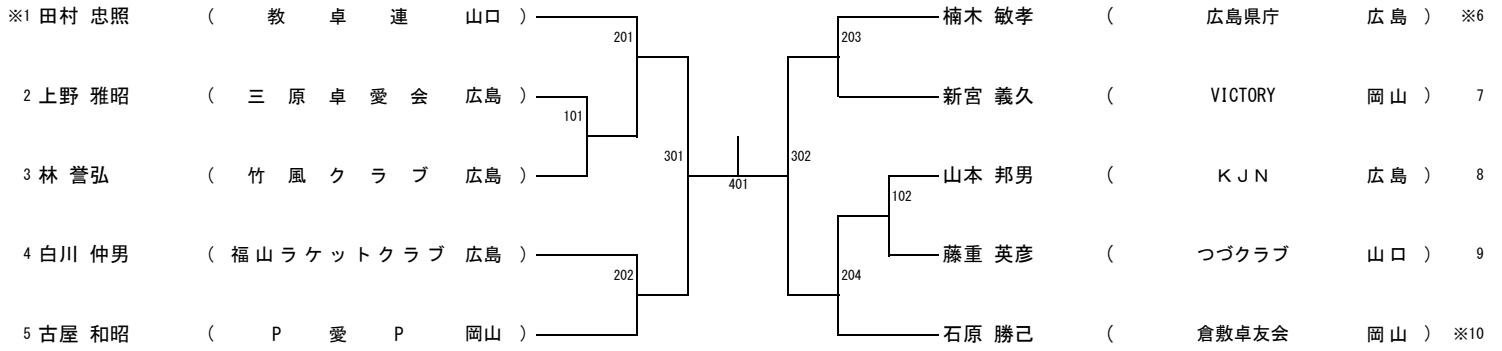

男子ダブルス (MD)

女子ダブルス (WD)

男子ローシックスティ (ML60)

男子ハイシックスティ (MH60)

女子ローシックスティ (WL 60)

女子ハイシックスティ (WH 60)

男子セブンティ (M70)

女子セブンティ (W70)

男子エイティ (M80)

女子エイティ (W80)

一般男子シングルス (MS)

一般女子シングルス (WS)

男子サーティ (M30)

男子フォーティ (M40)

女子サーティ (W30)

女子フォーティ (W40)