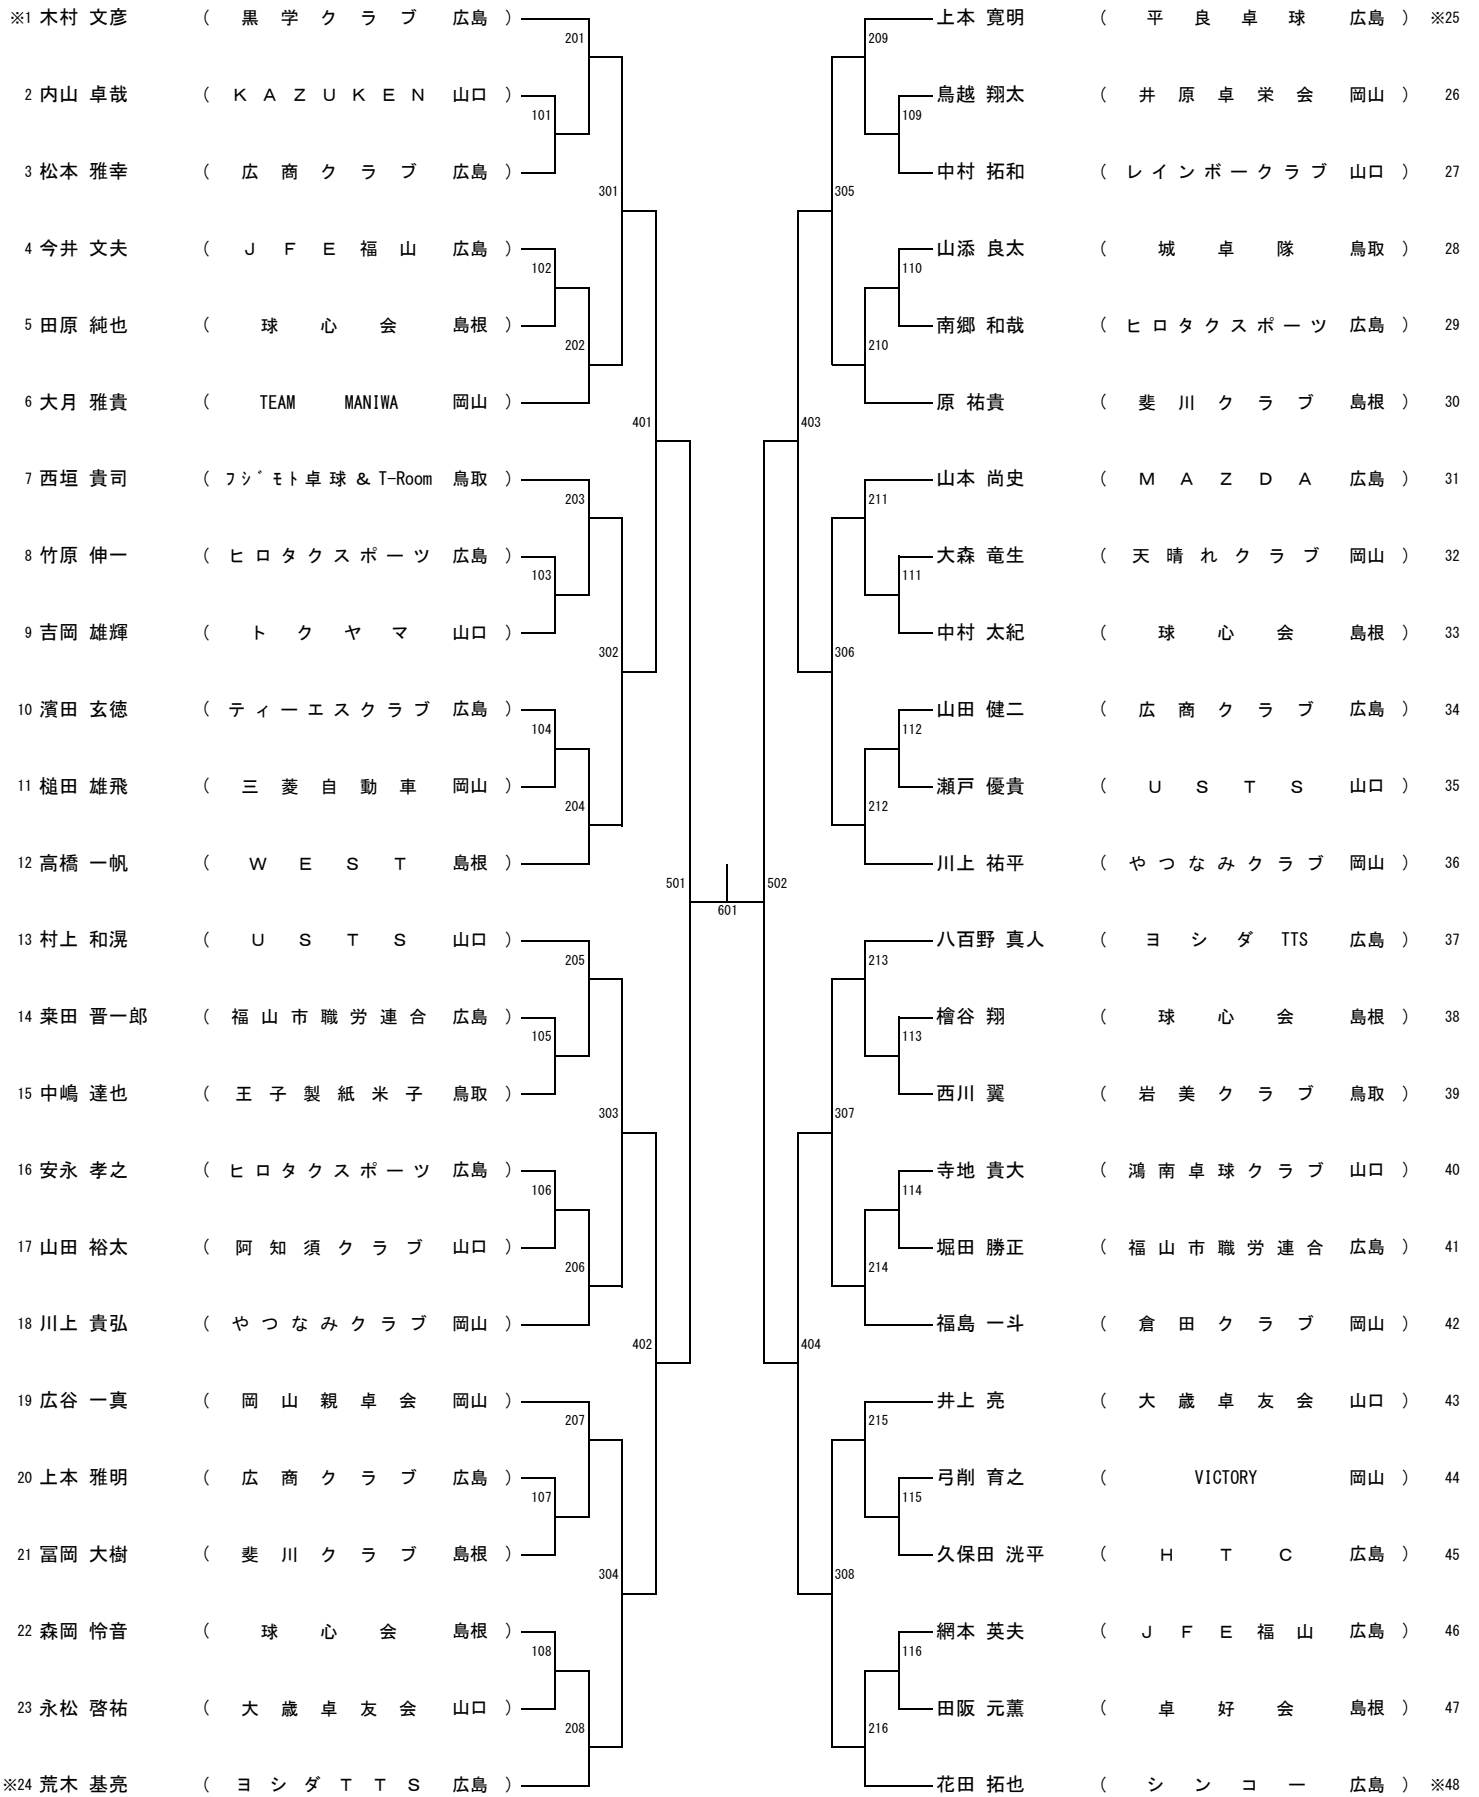

男子ダブルス (MD)

女子ダブルス (WD)

男子ローシックスティ (ML60)

男子ハイシックスティ (MH60)

女子ローシックスティ (WL 60)

女子ハイシックスティ (WH 60)

男子セブンティ (M70)

女子セブンティ (W70)

男子エイティ (M80)

女子エイティ (W80)

一般男子シングルス (MS)

一般女子シングルス (WS)

男子サーティ (M30)

男子フォーティ (M40)

女子サーティ (W30)

女子フォーティ (W40)