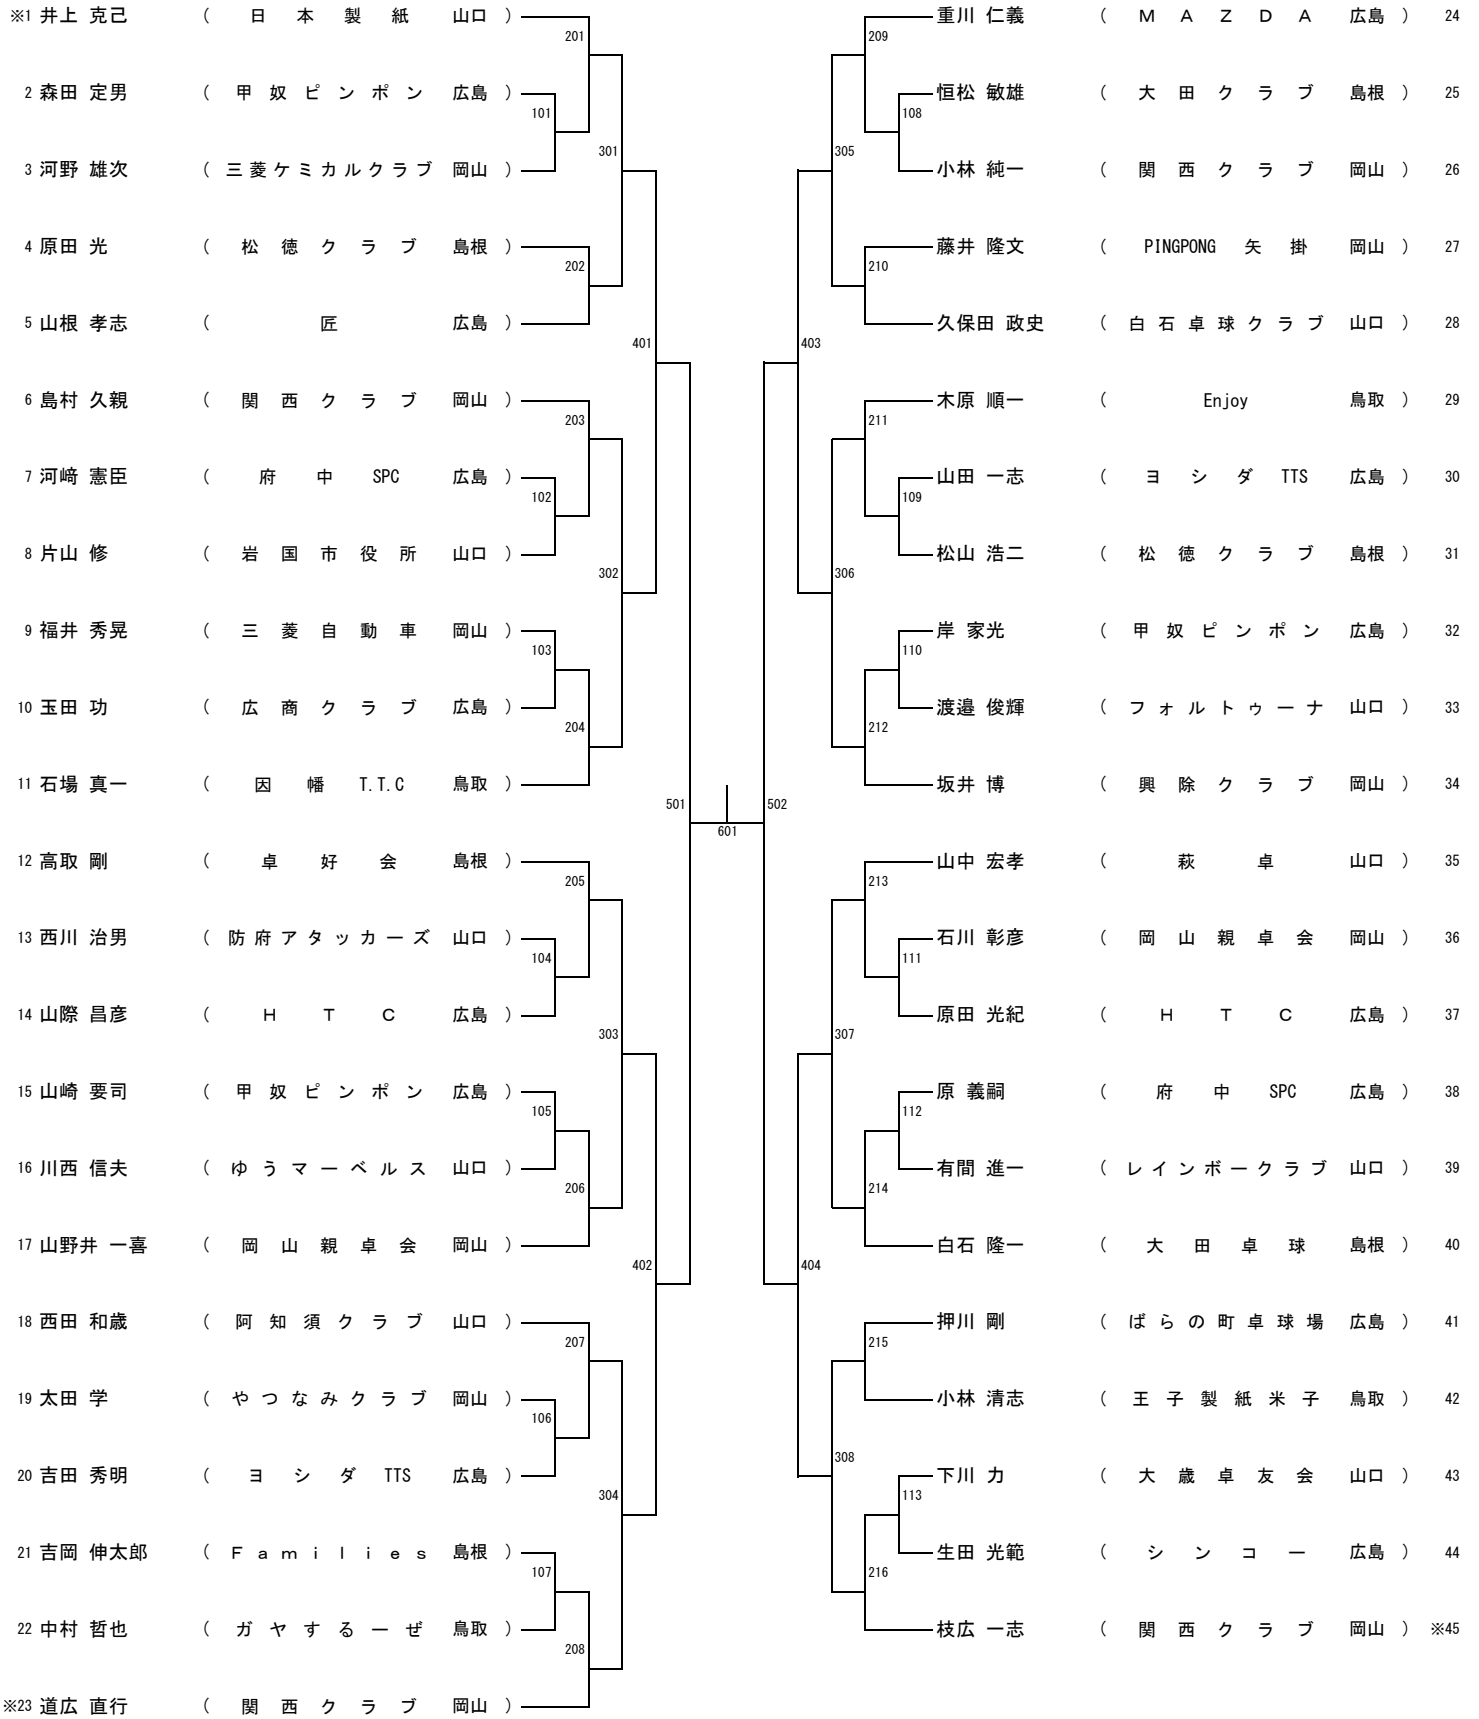

男子フィフティ (M50)