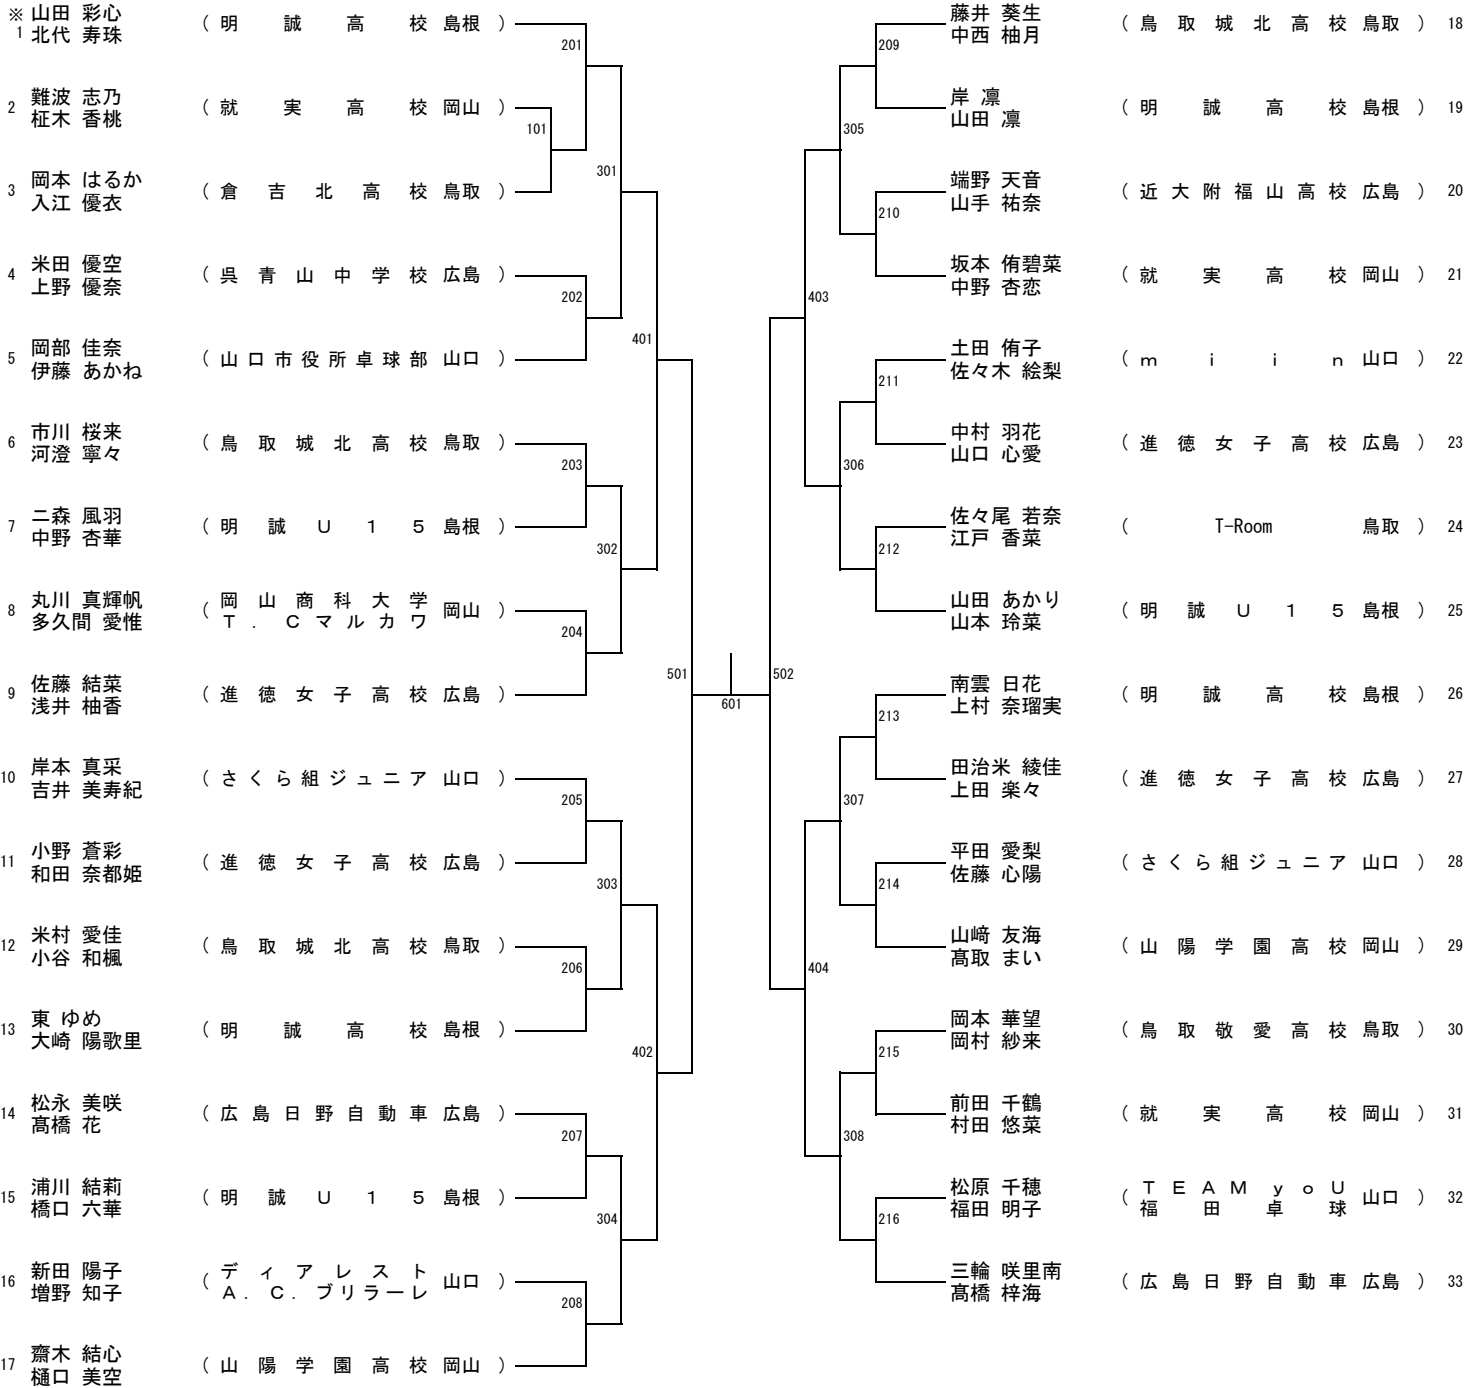

男子ダブルス (MD)

女子ダブルス (WD)

男子ローシックスティ (ML60)

男子ハイシックスティ (MH60)

女子ローシックスティ (WL 60)

女子ハイシックスティ (WH 60)

男子セブンティ (M70)

女子セブンティ (W70)

男子エイティ (M80)

女子エイティ (W80)

一般男子シングルス (MS)

一般女子シングルス (WS)

男子サーティ (M30)

男子フォーティ (M40)

女子サーティ (W30)

女子フォーティ (W40)