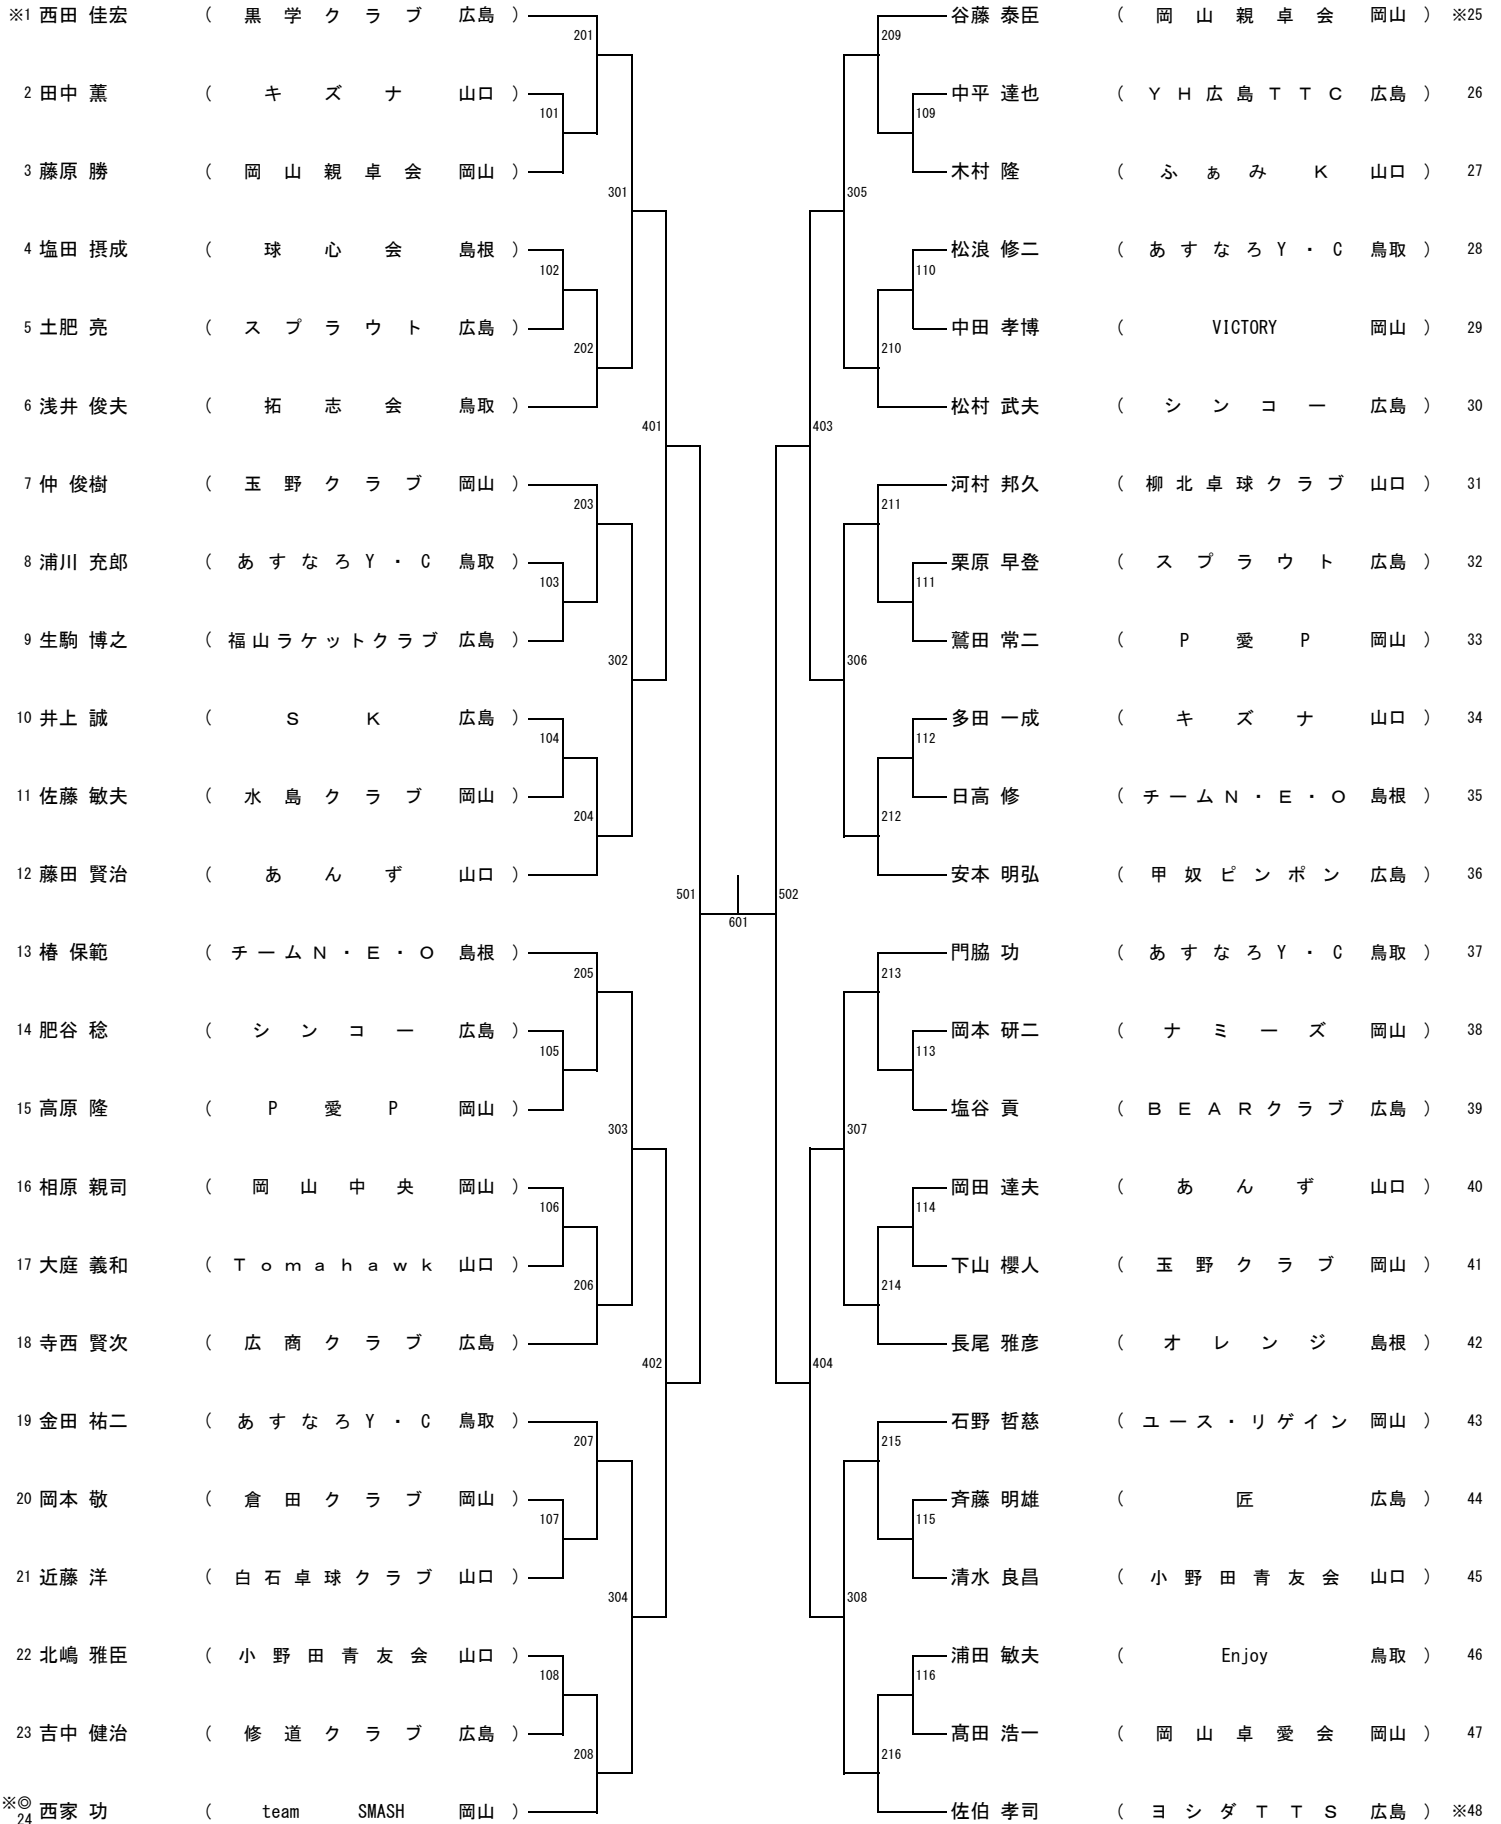

男子ダブルス (MD)

女子ダブルス (WD)

男子ローシックスティ (ML60)

男子ハイシックスティ (MH60)

女子ローシックスティ (WL 60)

女子ハイシックスティ (WH 60)

男子セブンティ (M70)

女子セブンティ (W70)

男子エイティ (M80)

女子エイティ (W80)

一般男子シングルス (MS)

一般女子シングルス (WS)

男子サーティ (M30)

男子フォーティ (M40)

女子サーティ (W30)

女子フォーティ (W40)