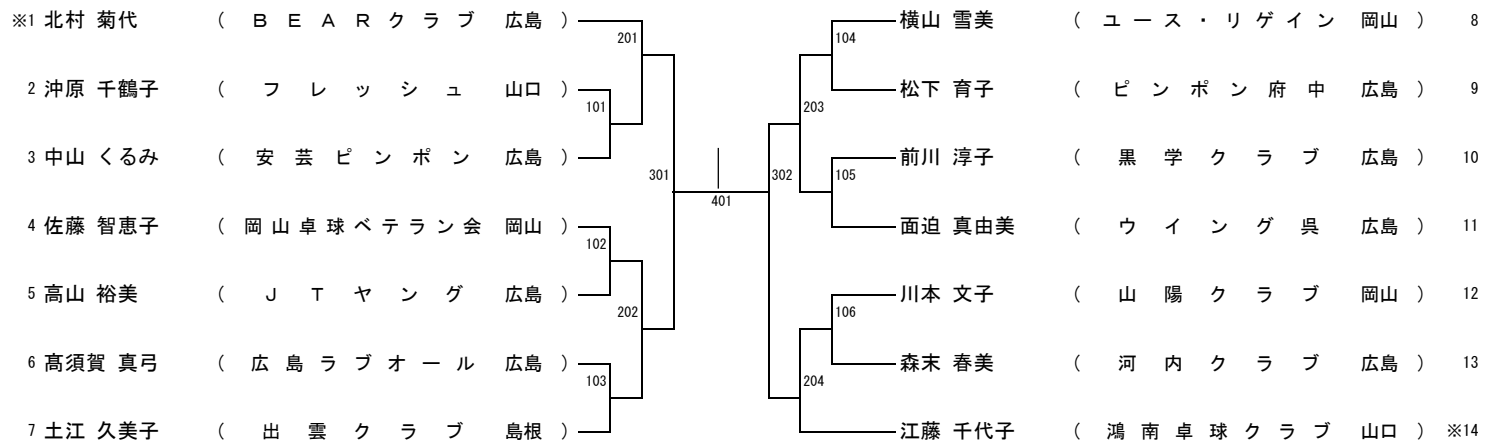

男子ダブルス (MD)

女子ダブルス (WD)

男子ローシックスティ (ML60)

男子ハイシックスティ (MH60)

女子ローシックスティ (WL 60)

女子ハイシックスティ (WH 60)

男子セブンティ (M70)

女子セブンティ (W70)

男子エイティ (M80)

女子エイティ (W80)

一般男子シングルス (MS)

一般女子シングルス (WS)

男子サーティ (M30)

男子フォーティ (M40)

女子サーティ (W30)

女子フォーティ (W40)