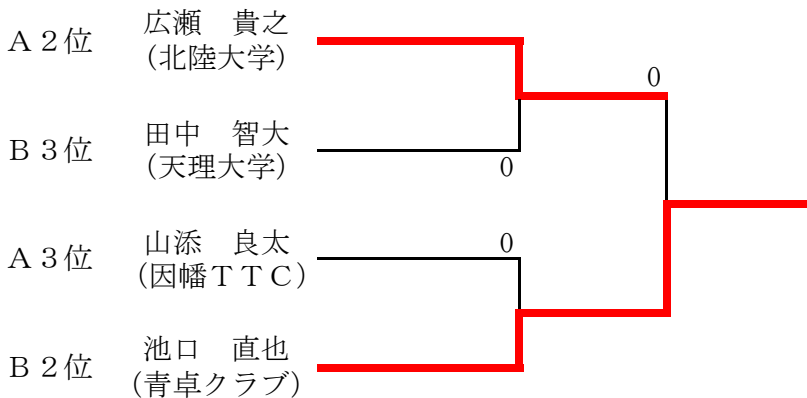

成年男子シングルス（2次リーグ）

Aリーグ		1	2	3	勝敗	順位
1	矢城 智宏（ニッタク）		3-0	3-0	2-0	1
2	広瀬 貴之（北陸大学）	0-3		3-1	1-1	2
3	山添 良太（因幡TTC）	0-3	1-3		0-2	3

Bリーグ		1	2	3	勝敗	順位
1	備本 将（関西学院大学）		3-1	3-1	2-0	1
2	池口 直也（青卓クラブ）	1-3		3-2	1-1	2
3	田中 智大（天理大学）	1-3	2-3		0-2	3

順位決定戦

1 - 2 位決定戦

A 1 位

矢城 智宏
（ニッタク）

3 - 1

{	11-8	}
{	11-9	}
{	4-11	}
{	12-10	}
{	-	}

B 1 位

備本 将
（関西学院大学）

3 - 4 位決定戦