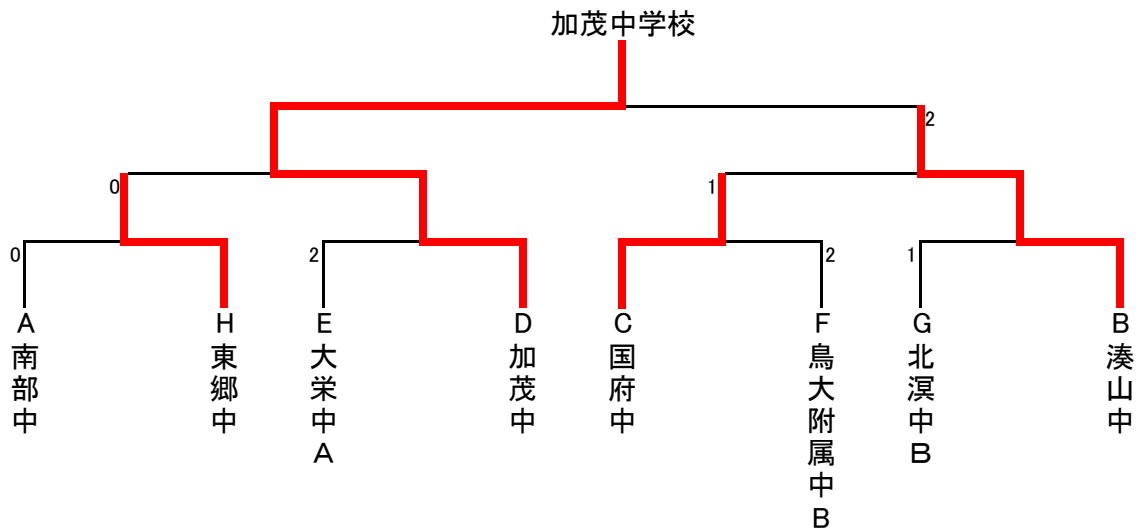

<Gリーグ>

	学校名	1	2	3	勝点	順位
1	大山中	/	1-4	2-3	0-2	3
2	青谷中	4-1	/	3-2	2-0	1
3	北浜中B	3-2	2-3	/	1-1	2

<Dリーグ>

	学校名	1	2	3	勝点	順位
1	加茂中	/	2-3	5-0	1-1	2
2	鳥取北中A	3-2	/	4-1	2-0	1
3	北条中B	0-5	1-4	/	0-2	3

<Hリーグ>

	学校名	1	2	3	勝点	順位
1	中央中	/	4-1	4-1	2-0	1
2	東郷中	1-4	/	5-0	1-1	2
3	大栄中B	1-4	0-5	/	0-2	3

男子団体(順位別決勝トーナメント)

<1位トーナメント>

<2位トーナメント>

<3位トーナメント>

女子団体(予選リーグ)

<Aリーグ>

	学校名	1	2	3	勝点	順位
1	中ノ郷中	/	5-0	5-0	2-0	1
2	大山中	0-5	/	3-2	1-1	2
3	東伯中D	0-5	2-3	/	0-2	3

<Fリーグ>