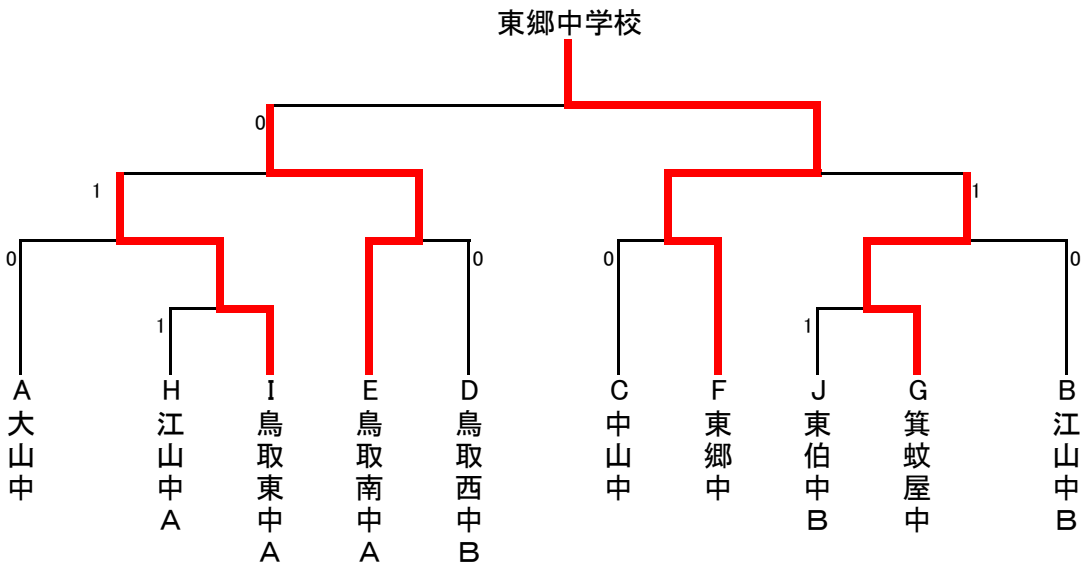

<Iリーグ>

	学校名	1	2	3	勝点	順位
1	岸本中	/	4-1	5-0	2-0	1
2	鳥取東中A	1-4	/	4-1	1-1	2
3	鳥取南中C	0-5	1-4	/	0-2	3

<Eリーグ>

	学校名	1	2	3	勝点	順位
1	尚徳中	/	3-2	4-1	2-0	1
2	鳥取南中A	2-3	/	4-1	1-1	2
3	鳥大附属中B	1-4	1-4	/	0-2	3

<Jリーグ>

	学校名	1	2	3	勝点	順位
1	加茂中	/	0-5	2-3	0-2	3
2	桜ヶ丘中	5-0	/	4-1	2-0	1
3	東伯中B	3-2	1-4	/	1-1	2

女子団体(順位別決勝トーナメント)

<1位トーナメント>

<2位トーナメント>

<3位トーナメント>