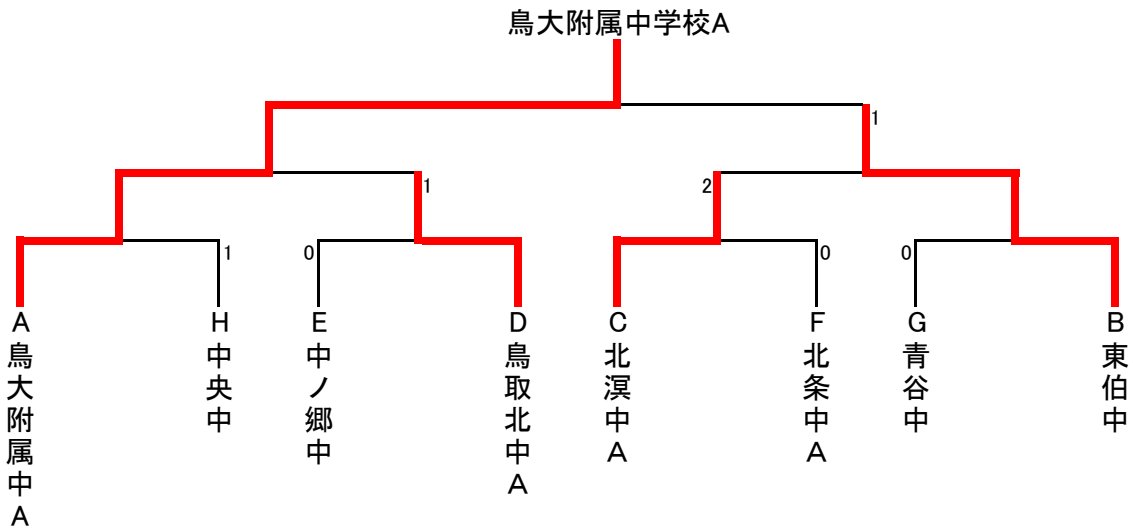

<Gリーグ>

	学校名	1	2	3	勝点	順位
1	大山中	/	1-4	2-3	0-2	3
2	青谷中	4-1	/	3-2	2-0	1
3	北浜中B	3-2	2-3	/	1-1	2

<Dリーグ>

	学校名	1	2	3	勝点	順位
1	加茂中	/	2-3	5-0	1-1	2
2	鳥取北中A	3-2	/	4-1	2-0	1
3	北条中B	0-5	1-4	/	0-2	3

<Hリーグ>

	学校名	1	2	3	勝点	順位
1	中央中	/	4-1	4-1	2-0	1
2	東郷中	1-4	/	5-0	1-1	2
3	大栄中B	1-4	0-5	/	0-2	3

男子団体(順位別決勝トーナメント)

<1位トーナメント>

<2位トーナメント>

<3位トーナメント>

女子団体(予選リーグ)

<Aリーグ>

	学校名	1	2	3	勝点	順位
1	中ノ郷中	/	5-0	5-0	2-0	1
2	大山中	0-5	/	3-2	1-1	2
3	東伯中D	0-5	2-3	/	0-2	3

<Fリーグ>