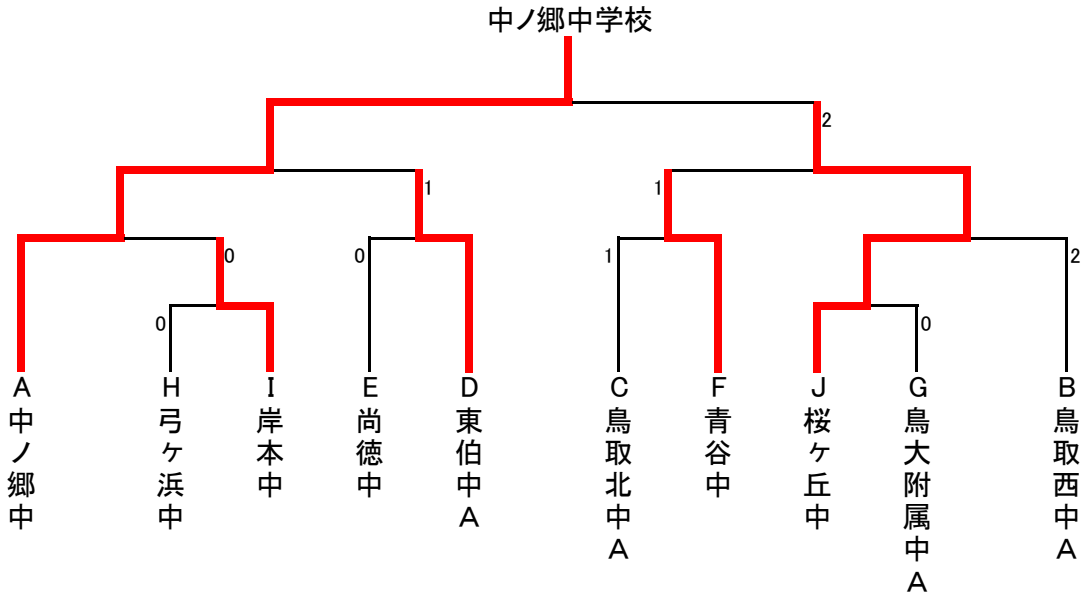

<Iリーグ>

	学校名	1	2	3	勝点	順位
1	岸本中	/	4-1	5-0	2-0	1
2	鳥取東中A	1-4	/	4-1	1-1	2
3	鳥取南中C	0-5	1-4	/	0-2	3

<Eリーグ>

	学校名	1	2	3	勝点	順位
1	尚徳中	/	3-2	4-1	2-0	1
2	鳥取南中A	2-3	/	4-1	1-1	2
3	鳥大附属中B	1-4	1-4	/	0-2	3

<Jリーグ>

	学校名	1	2	3	勝点	順位
1	加茂中	/	0-5	2-3	0-2	3
2	桜ヶ丘中	5-0	/	4-1	2-0	1
3	東伯中B	3-2	1-4	/	1-1	2

女子団体(順位別決勝トーナメント)

<1位トーナメント>

<2位トーナメント>

<3位トーナメント>