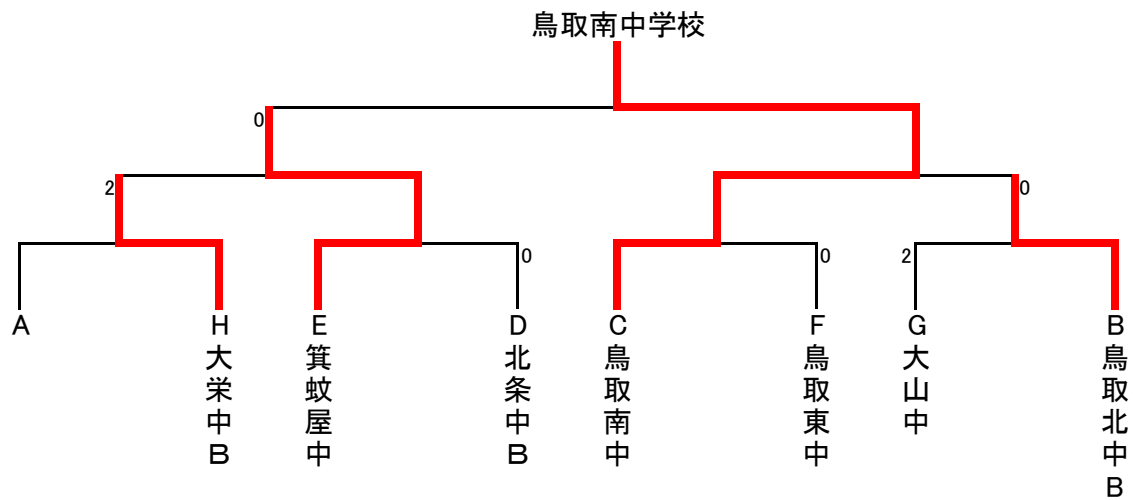

男子団体(順位別決勝トーナメント)

<1位トーナメント>

<2位トーナメント>

<3位トーナメント>

女子団体(予選リーグ)

<Aリーグ>

	学校名	1	2	3	勝点	順位
1	中ノ郷中	/	5-0	5-0	2-0	1
2	大山中	0-5	/	3-2	1-1	2
3	東伯中D	0-5	2-3	/	0-2	3

<Fリーグ>