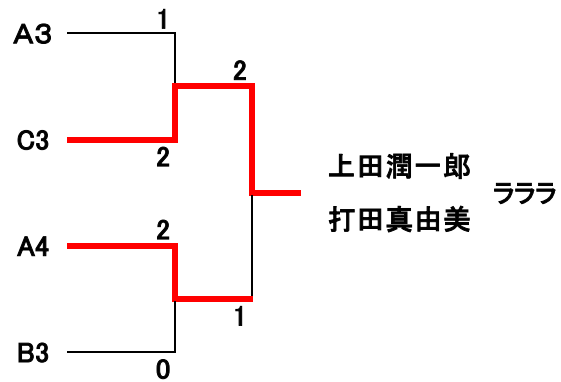

混合ダブルス130歳以上 下位決勝トーナメント

1	藤尾一志	レイワーズ
	門脇京子	
2	上田潤一郎	ラララ
	打田真由美	
3	藤井浩美	裕球会
	佐藤たな江	
4	福田智治	水曜クラブ
	西山恵子	Enjoy