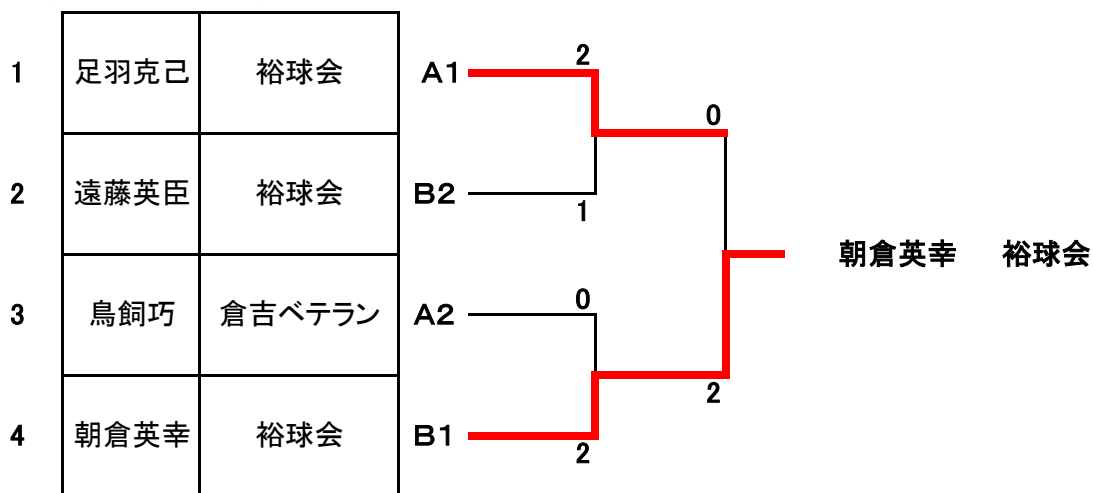

男子70歳以上 上位決勝トーナメント