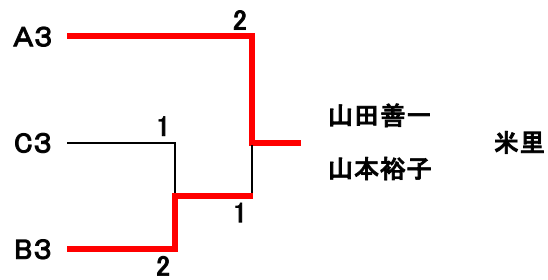

混合ダブルス140歳以上 下位決勝トーナメント

1	山田善一	米里
	山本裕子	
2	鳥飼巧	倉吉ベテラン
	古澤彰子	倉吉レディース
3	山本窈毅	ラララ
	平田祐子