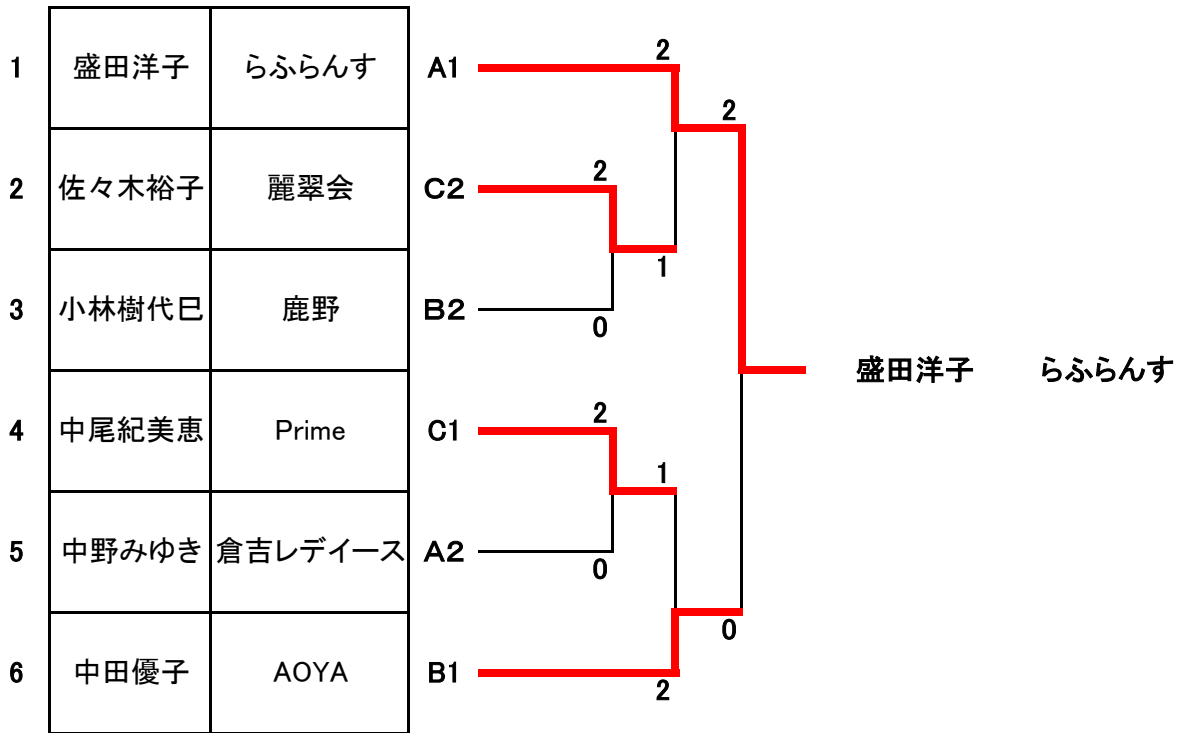

女子59歳以下 上位決勝トーナメント