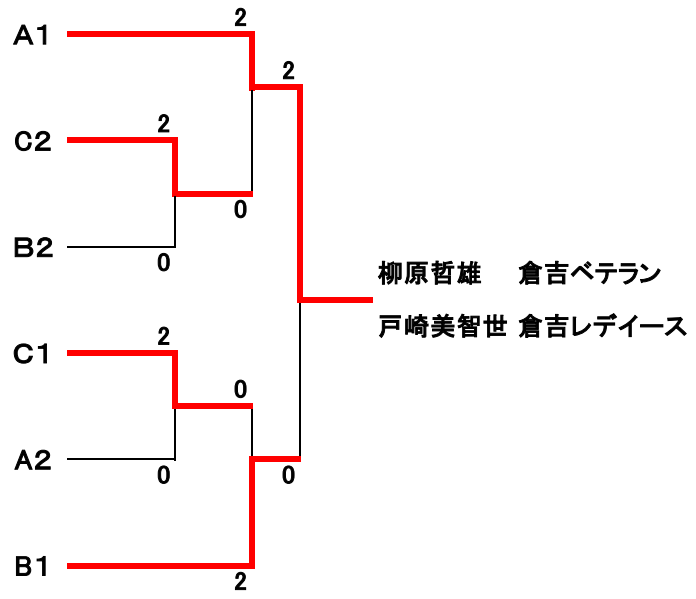

混合ダブルス130歳以上 上位決勝トーナメント

1	柳原哲雄	倉吉ベテラン
	戸崎美智世	倉吉レディース
2	内海茂樹	楽球会
	矢田邦子	浜坂卓球
3	逗子洋一	麗翠会
	豊田雅子	
4	遠藤英臣	裕球会
	遠藤聖子	
5	野津操	K&N
	上田まさよ	
6	足羽克己	裕球会
	井尾若葉