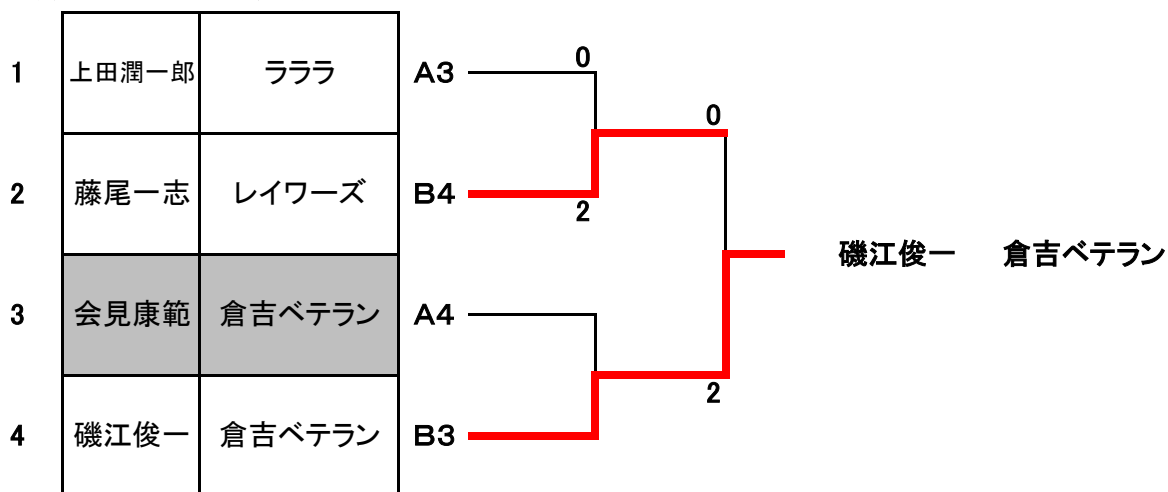

男子70歳以上 下位決勝トーナメント

女子70歳以上

A 組			①	②	③	④	勝	負	順位
①	山口佐代子	レイワーズ		0-2	2-1	2-0	2	1	2
②	伊藤妙子	倉吉レディース	2-0		2-1	2-1	3	0	1
③	浜田登喜子	水曜クラブ	1-2	1-2		2-1	1	2	3
④	山本裕子	米里	0-2	1-2	1-2		0	3	4