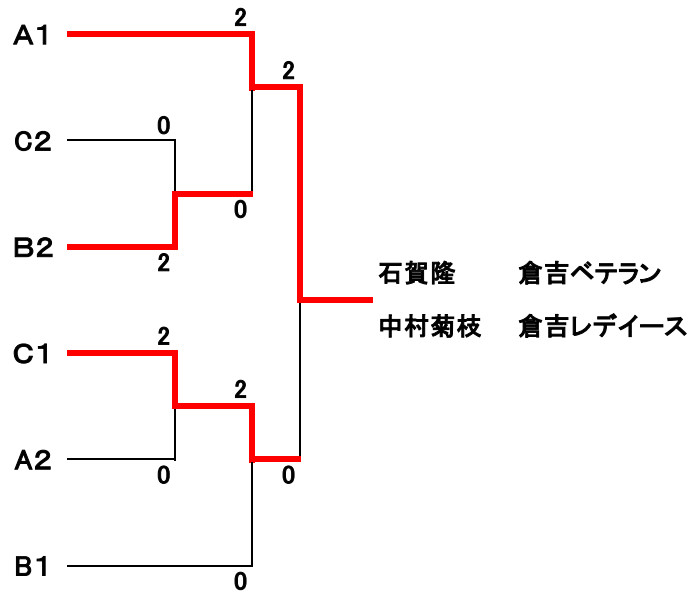

混合ダブルス140歳以上 上位決勝トーナメント

1	石賀隆	倉吉ベテラン
	中村菊枝	倉吉レディース
2	谷口則夫	水曜クラブ
	浜田登喜子	
3	磯江俊一	倉吉ベテラン
	西谷淳子	倉吉レディース
4	美田直路	レイワーズ
	石本久美子	
5	会見康範	倉吉ベテラン
	伊藤妙子	倉吉レディース
6	山根正輝	レイワーズ
	山口佐知子