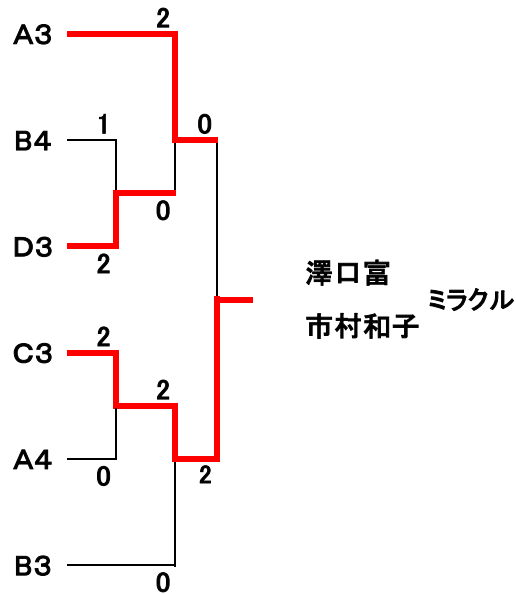

混合ダブルス119歳以下 下位決勝トーナメント

1	中尾和博	麗翠会
	植村由美	リトルラビット
2	麻木延郎	Prime
	稲田哉子	
3	山添正登	CELESTA
	石賀彩希	
4	澤口富	ミラクル
	市村和子	
5	森本裕二	FDK
	森本由美子	あおぎり
6	網川邦彦	城卓隊
	小林樹代巳	鹿野