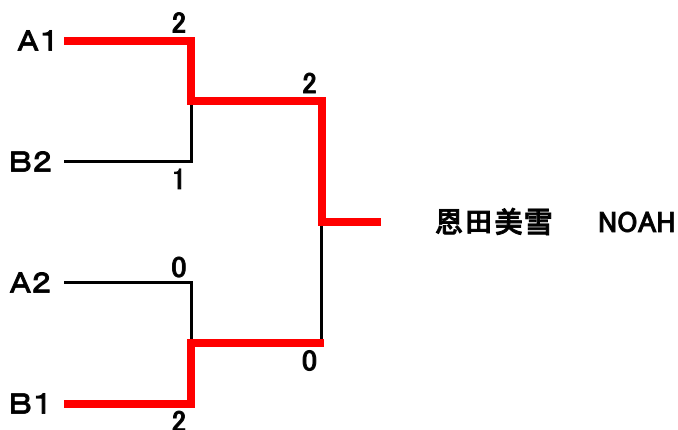

女子60歳以上 上位決勝トーナメント

1	恩田美雪	NOAH
2	矢田邦子	浜村卓球
3	戸崎美智世	倉吉レディース
4	遠藤聖子	裕球会