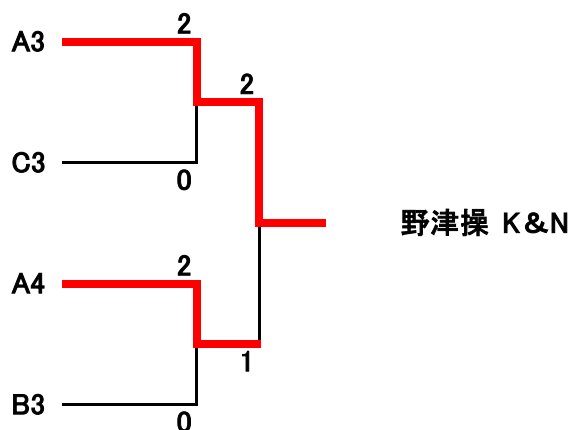

男子60歳以上 下位決勝トーナメント

1	野津操	K&N
2	藤井浩美	裕球会
3	内海茂樹	楽球会
4	土井博文	倉吉ベテラン