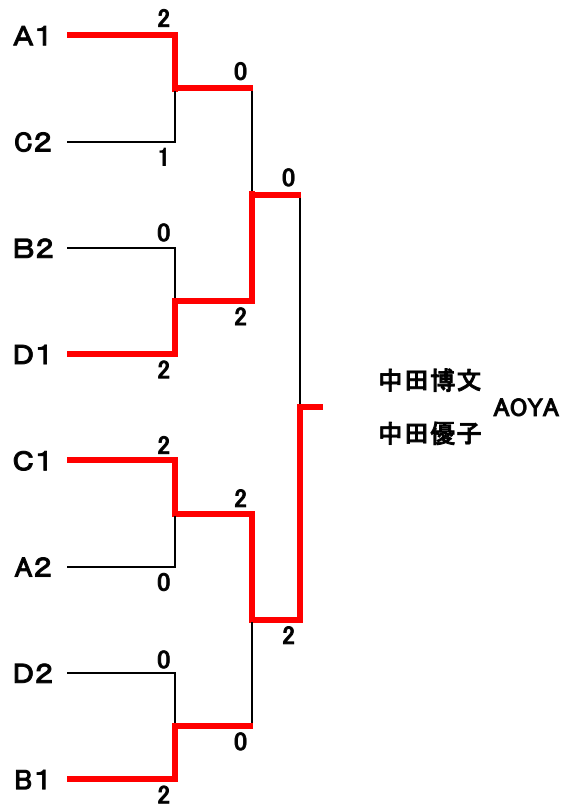

B組		①	②	③	④	勝	負	順位	
①	山根浩	Prime	\	2-0	2-0	2-0	3	0	1
	中尾紀美恵								
②	中野行人	倉吉ベテラン		0-2	1-2	2-0	1	2	2
	中野みゆき	倉吉レディース							
③	麻木延郎	Prime	0-2	2-1	0-2	1	2	4	
	稲田哉子								
④	網川邦彦	城卓隊	0-2	0-2	2-0	1	2	3	
	小林樹代巳	鹿野							

3/2

2/3

2/2

C組		①	②	③	勝	負	得点	順位
①	中田博文	AOYA	\	2-1	2-0	2	0	1
	中田優子							
②	澤口富	ミラクル		1-2	1-2	0	2	3
	市村和子							
③	白間茂	麗翠会	0-2	2-1	1	1	2	
	佐々木裕子							

D組		①	②	③	勝	負	得点	順位
①	土井博文	倉吉ベテラン	\	1-2	2-1	1	1	2
	入江里美			倉吉レディース				
②	山本一博	NOAH		2-1	2-1	2	0	1
	盛田洋子	らふらんす						
③	山添正登	CELESTA	1-2	1-2	0	2	3	
	石賀彩希							

混合ダブルス119歳以下 上位決勝トーナメント

1	奥村浩二	NOAH
	恩田美雪	
2	白間茂	麗翠会
	佐々木裕子	
3	中野行人	倉吉ベテラン
	中野みゆき	倉吉レディース
4	山本一博	NOAH
	盛田洋子	らふらんす
5	中田博文	AOYA
	中田優子	
6	盛田哲史	Prime
	尾崎福子	
7	土井博文	倉吉ベテラン
	入江里美	倉吉レディース
8	山根浩	Prime
	中尾紀美恵	

混合ダブルス119歳以下 下位決勝トーナメント