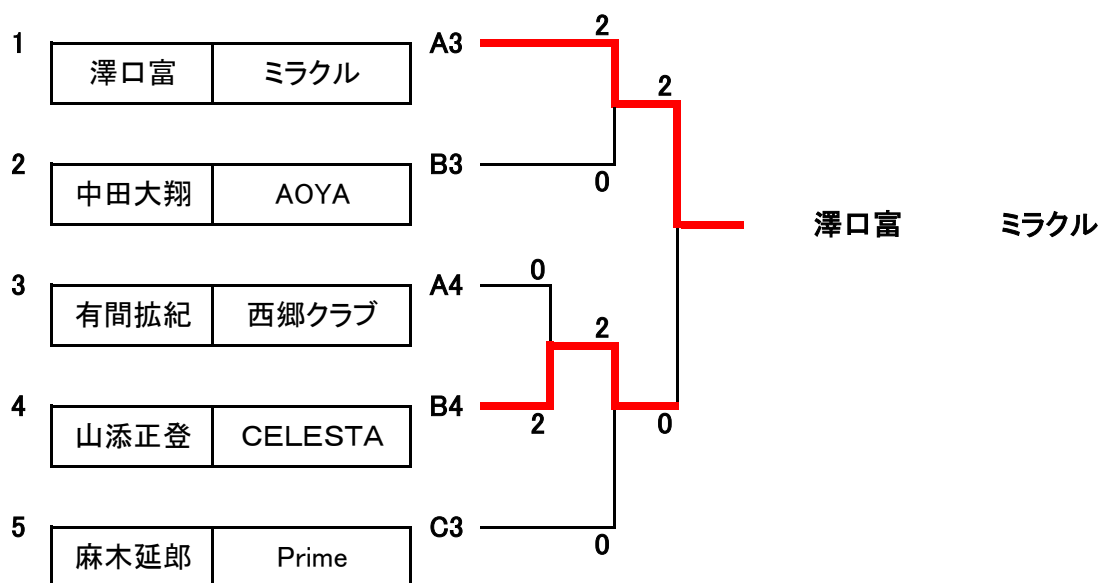

男子59歳以下 下位決勝トーナメント

女子59歳以下

A 組			①	②	③		勝	負	順位
①	中野みゆき	倉吉レディース		2-0	0-2		1	1	2
②	稲田哉子	Prime	0-2		0-2		0	2	3
③	盛田洋子	らふらんず	2-0	2-0			2	0	1

B 組			①	②	③		勝	負	順位
①	中田優子	AOYA		2-0	2-0		2	0	1
②	尾崎福子	Prime	0-2		0-2		0	2	3
③	小林樹代巳	鹿野	0-2	2-0			1	1	2

C 組			①	②	③	④	勝	負	順位
①	中尾紀美恵	Prime		W W/O	2-0	2-0	3	0	1
②	植村由美	リトルラビット	L W/O		L W/O	L W/O	0	3	
③	佐々木裕子	麗翠会	0-2	W W/O		2-1	2	1	2
④	石賀彩希	CELESTA	0-2	W W/O	1-2		1	2	3