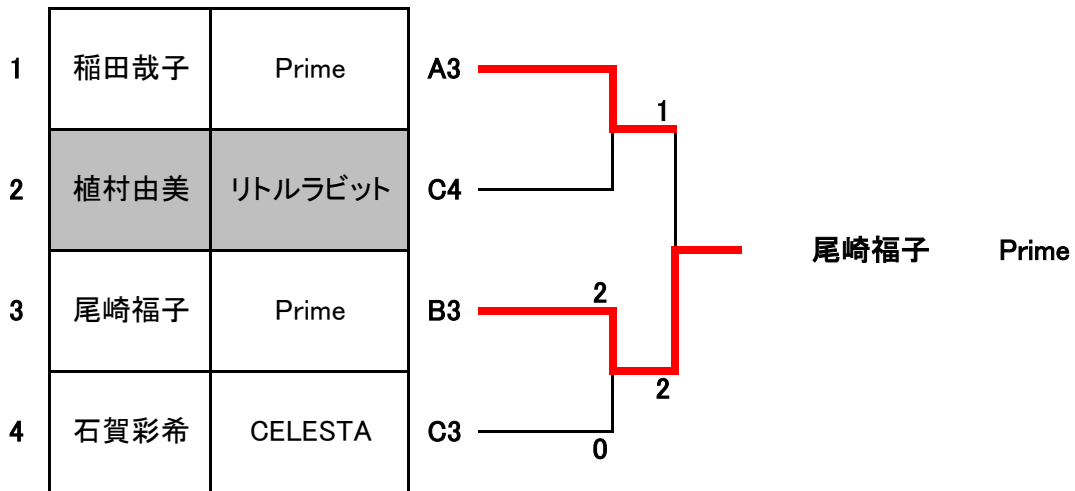

B 組			①	②	③	④	勝	負	順位
①	山添正登	CELESTA		L-W	1-2	2-1	1	2	4
②	中尾和博	麗翠会	W-L		2-0	0-2	2	1	2
③	中田大翔	AOYA	2-1	0-2		0-2	1	2	3
④	森本裕次	FDK	1-2	2-0	2-0		2	1	1

C 組			①	②	③		勝	負	順位
①	網川邦彦	城卓隊		0-2	2-0		1	1	2
②	山本一博	NOAH	2-0		2-0		2	0	1
③	麻木延郎	Prime	0-2	0-2			0	2	3

男子59歳以下 上位決勝トーナメント

男子59歳以下 下位決勝トーナメント

女子59歳以下

A 組			①	②	③		勝	負	順位
①	中野みゆき	倉吉レディース		2-0	0-2		1	1	2
②	稲田哉子	Prime	0-2		0-2		0	2	3
③	盛田洋子	らふらんず	2-0	2-0			2	0	1

B 組			①	②	③		勝	負	順位
①	中田優子	AOYA		2-0	2-0		2	0	1
②	尾崎福子	Prime	0-2		0-2		0	2	3
③	小林樹代巳	鹿野	0-2	2-0			1	1	2

C 組			①	②	③	④	勝	負	順位
①	中尾紀美恵	Prime		W W/O	2-0	2-0	3	0	1
②	植村由美	リトルラビット	L W/O		L W/O	L W/O	0	3	
③	佐々木裕子	麗翠会	0-2	W W/O		2-1	2	1	2
④	石賀彩希	CELESTA	0-2	W W/O	1-2		1	2	3

女子59歳以下 上位決勝トーナメント

女子59歳以下 下位決勝トーナメント

男子60歳以上