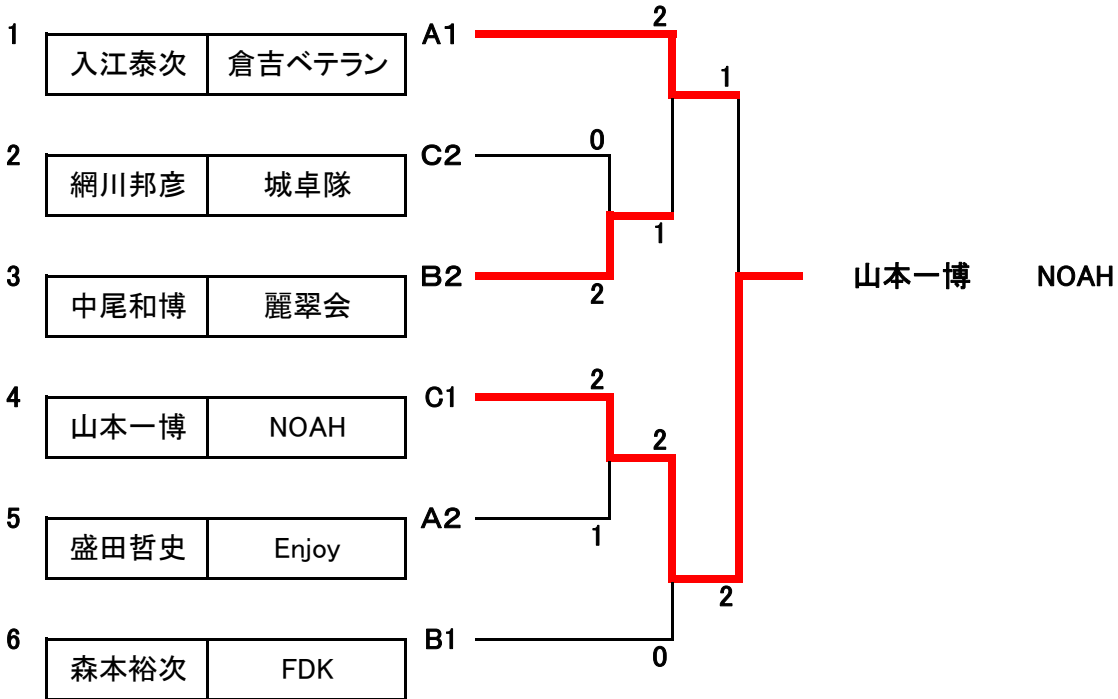

男子59歳以下

A 組			①	②	③	④	勝	負	順位
①	澤口富	ミラクル		0-2	1-2	2-0	1	2	3
②	入江泰次	倉吉ベテラン	2-0		2-0	2-0	3	0	1
③	盛田哲史	Enjoy	2-1	0-2		2-0	2	1	2
④	有間拡紀	西郷クラブ	0-2	0-2	0-2		0	3	4

B 組			①	②	③	④	勝	負	順位
①	山添正登	CELESTA		L-W	1-2	2-1	1	2	4
②	中尾和博	麗翠会	W-L		2-0	0-2	2	1	2
③	中田大翔	AOYA	2-1	0-2		0-2	1	2	3
④	森本裕次	FDK	1-2	2-0	2-0		2	1	1

C 組			①	②	③		勝	負	順位
①	網川邦彦	城卓隊		0-2	2-0		1	1	2
②	山本一博	NOAH	2-0		2-0		2	0	1
③	麻木延郎	Prime	0-2	0-2			0	2	3

男子59歳以下 上位決勝トーナメント