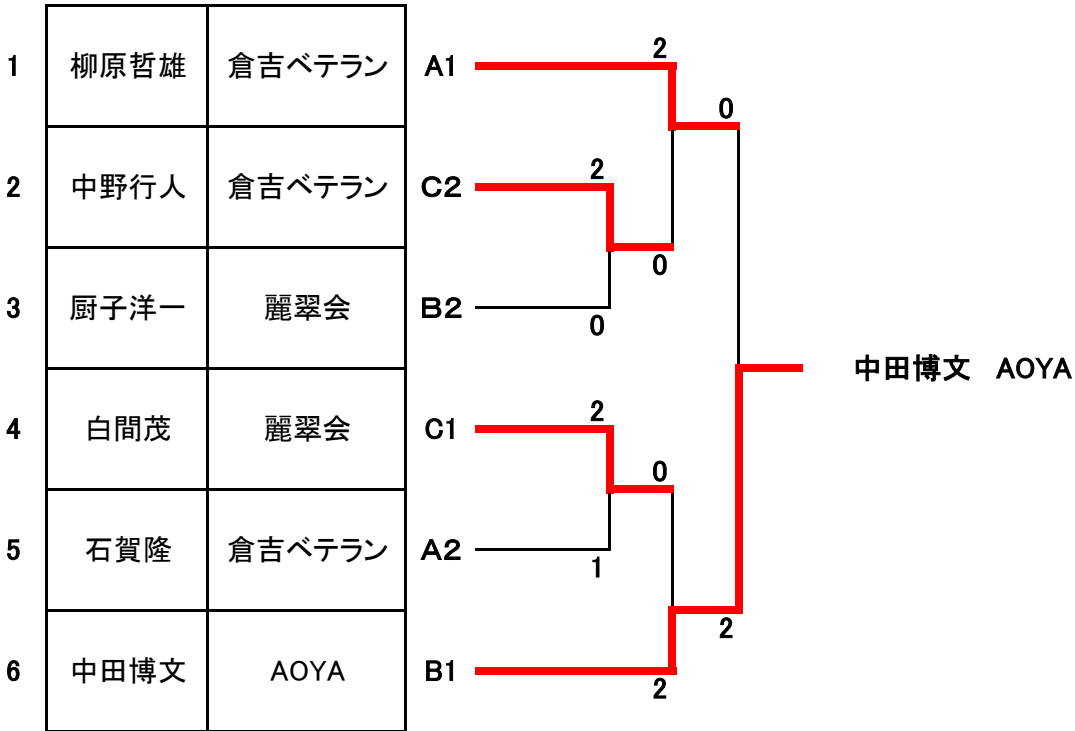

男子60歳以上

A 組			①	②	③	④	勝	負	順位
①	柳原哲雄	倉吉ベテラン		2-0	2-1	2-0	3	0	1
②	石賀隆	倉吉ベテラン	0-2		2-0	2-0	2	1	2
③	野津操	K&N	1-2	0-2		2-1	1	2	3
④	内海茂樹	楽球会	0-2	0-2	1-2		0	3	4

B 組			①	②	③		勝	負	順位
①	中田博文	AOYA		2-0	2-0		2	0	1
②	土井博文	倉吉ベテラン	0-2		0-2		0	2	3
③	厨子洋一	麗翠会	0-2	2-0			1	1	2

C 組			①	②	③		勝	負	順位
①	白間茂	麗翠会		2-0	2-0		2	0	1
②	中野行人	倉吉ベテラン	0-2		2-0		1	1	2
③	藤井浩美	裕球会	0-2	0-2			0	2	3

男子60歳以上 上位決勝トーナメント