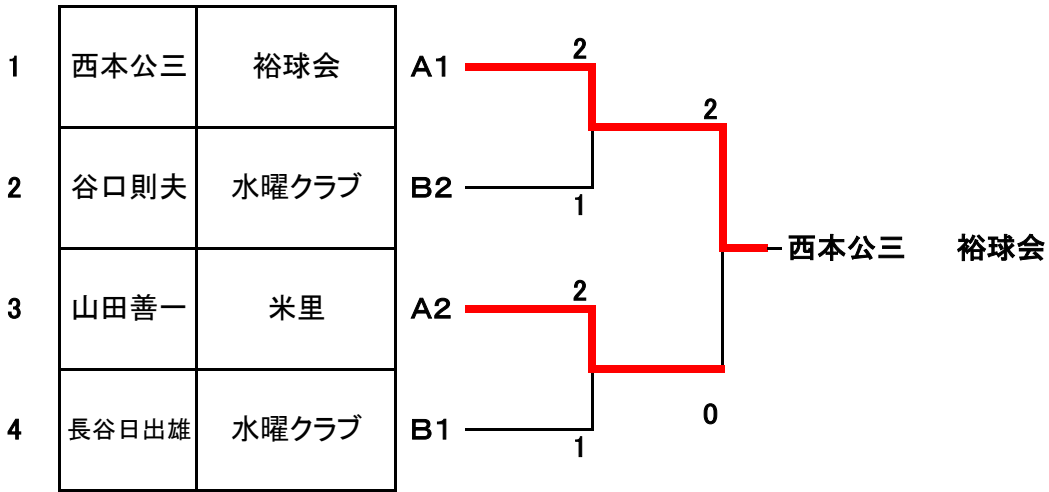

男子75歳以上

A 組			①	②	③	勝	負	順位
①	西本公三	裕球会	/	2-0	2-0	2	0	1
②	山田善一	米里	0-2	/	2-0	1	1	2
③	福田智治	水曜クラブ	0-2	0-2	/	0	2	3

B 組			①	②	③	勝	負	順位
①	谷口則夫	水曜クラブ	/	2-0	0-2	1	1	2
②	山本窈毅	ラララ	0-2	/	1-2	0	2	3
③	長谷日出雄	水曜クラブ	2-0	2-1	/	2	0	1

男子75歳以上 上位決勝トーナメント