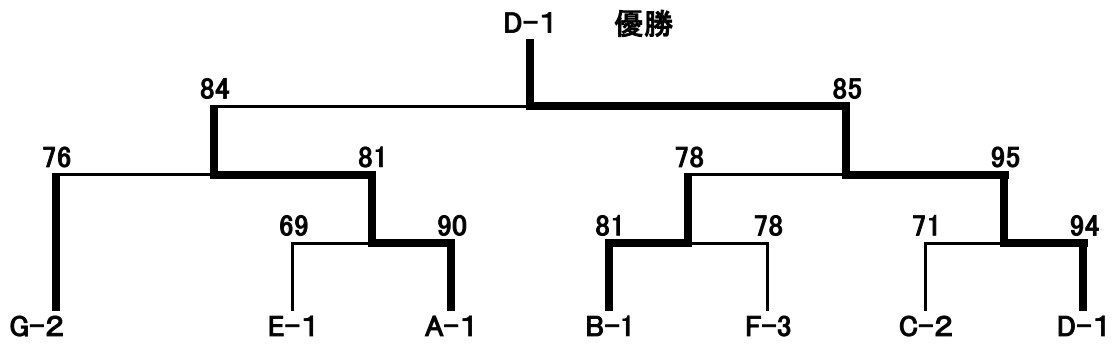

第30回鳥取県レディース卓球大会

期日 令和元年7月7日(日)

会場 あやめ池スポーツセンター

参加者 121名

- ・参加者を抽選により、5～6名のチームに分けて団体戦をおこなった。
- ・11本3ゲームスマッチのポイント制で、3チームによる予選リーグの後
1位～3位 順位別決勝トーナメントをおこなった。
- ・各リーグの優勝チームにはブロック賞、又決勝トーナメントで1位、2位、3位
グループの優勝チームにはトロフィーをだした。
- ・結果は次のとおり(決勝トーナメント)

1位グループ(決勝トーナメント)

2位グループ(決勝トーナメント)

3位グループ(決勝トーナメント)