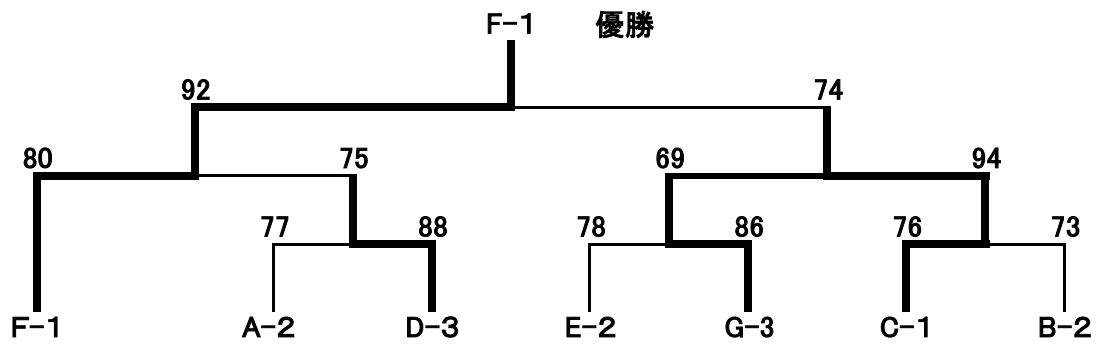

第30回鳥取県レディース卓球大会

期日 令和元年7月7日(日)

会場 あやめ池スポーツセンター

参加者 121名

- ・参加者を抽選により、5～6名のチームに分けて団体戦をおこなった。
- ・11本3ゲームスマッチのポイント制で、3チームによる予選リーグの後
1位～3位 順位別決勝トーナメントをおこなった。
- ・各リーグの優勝チームにはブロック賞、又決勝トーナメントで1位、2位、3位
グループの優勝チームにはトロフィーをだした。
- ・結果は次のとおり(決勝トーナメント)

1位グループ(決勝トーナメント)

2位グループ(決勝トーナメント)

3位グループ(決勝トーナメント)